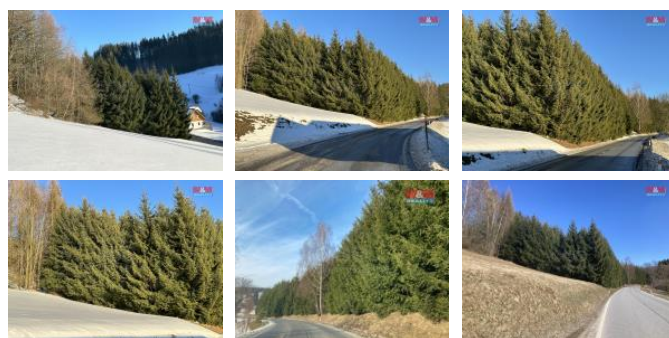

K prodeji, pozemky - louka

íslo inzerátu (ID): 4305955 Datum vydání: 22.01.2025

Cena za nemovitost:

259 000 K

Lokalita:

Jablonec nad Nisou

Nabízíme parcelu vedenou na katastrálním úřadu jako ornou plochu o výměře 3434 m², ale je částečně zalesněná nálety, převážně smrkových mladých stromků. Dále travní porost o výměře 55 m² a parcela vedená jako silnice 235 m². Tyto tři parcely se nacházejí u silnice směr Vysoké nad Jizerou v obci Haratice. Pro bližší informace kontaktujte makléře.

ID inzerátu ESO:	4305955
Inzerát vydán:	22.01.2025
ID zakázky v RK:	900896492
Stav:	Dobrý
Vlastnictví:	Osobní
Plocha pozemku:	3724 m²
Kód zakázky:	896492

KONTAKTNÍ ÚDAJE:

Pavla Syrovátková

Tel:

296 399 006

Email:

info@mmreality.cz

**MaM reality holding,
a.s.**

Tel:

800 100 446

Adresa:

Krakovská 1675/2, 11000

Praha - Nové Město

Web:

www.mmreality.cz