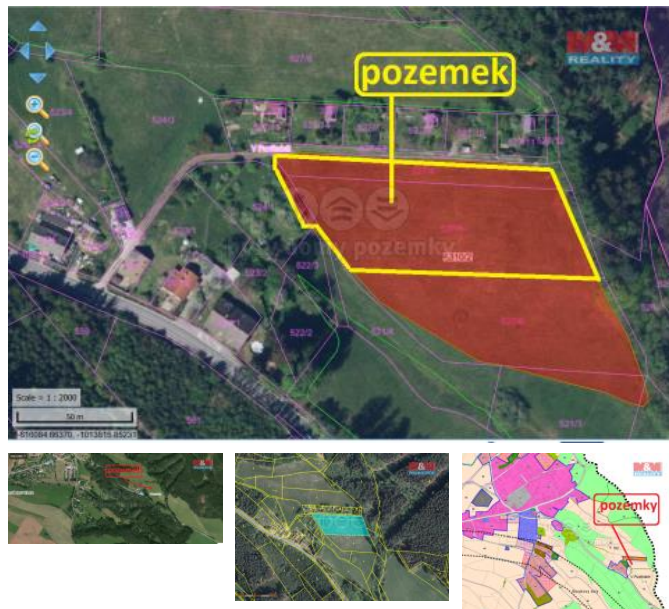

## K prodeji, pozemky - louka

íslo inzerátu (ID): 4301197 Datum vydání: 29.01.2025

Cena za nemovitost:

**610 400 K**

Lokalita:

**Náchod**

Nabízíme Vám ke koupi podíl o velikosti 1/2 na pozemku o celkové výměře 5.804 m<sup>2</sup>. Jedná se o trvalý travní porost. Pozemky jsou obhospodářovány a propachtovány.

Pozemky navazují na zástavbu rekreačních chat v červeném Kostelci, ul. V Ráji. Jedná se tak o zajímavou investici s příležitostí (výhled z územního plánu obce, foto 1-4)

Pro více informací kontaktujte makléře Ing. Zdeňku Kubíček Martinkovou.

ID inzerátu ESO:	4301197
Inzerát aktualizován:	29.01.2025
Inzerát vydán:	26.12.2024
ID zakázky v RK:	900893552
Stav:	Velmi dobrý
Vlastnictví:	Osobní
Plocha pozemku:	5804 m <sup>2</sup>
Kód zakázky:	893552