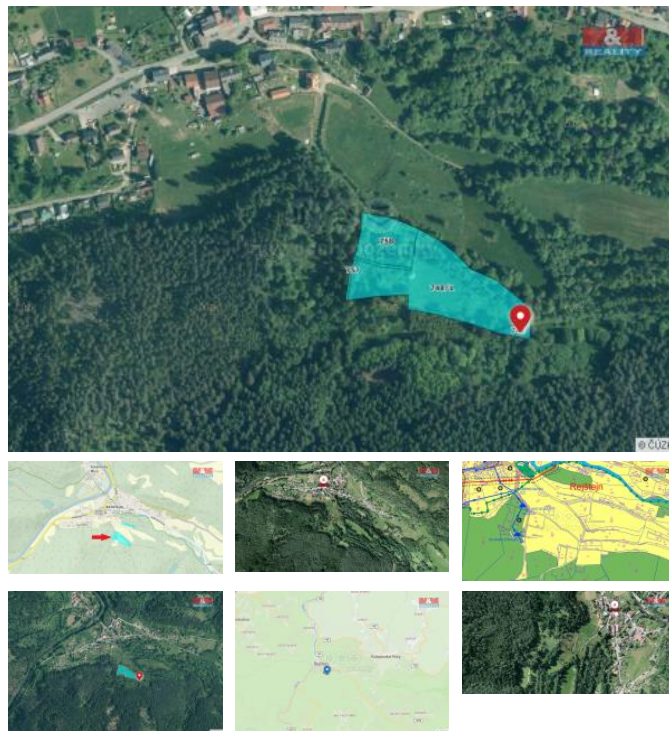

K prodeji, pozemky - louka

íslo inzerátu (ID): 4299169 Datum vydání: 03.02.2025

Cena za nemovitost:

2 121 250 K

Lokalita:
Klatovy

Nabízíme výjimečnou příležitost k prodeji atraktivního souboru pozemků v katastrálním území Rejštejn s celkovou plochou 13.819 m². Pozemky s p. č. 744, 748/1, 757, 758 jsou vedeny dle územního plánu obce jako "drnový fond, louky", což představuje ideální příležitost pro rozvoj zemědělnosti nebo investici do zemědělství s potenciálem vysoké hodnoty. Pozemek se nachází na strategickém místě s výbornou dostupností. Lze zakoupit jako "parkové pozemky" s možností samostatného využití. Tato nabídka představuje jedinečnou příležitost pro ty, kteří hledají kvalitní zemědělskou půdu v atraktivní lokalitě národního parku. Stav nemovitosti je velmi dobrý, čímž je zaručena jednoduchá správa pozemků bez nutnosti dalších zásadních investic. Neváhejte nás kontaktovat pro více informací.

ID inzerátu ESO:	4299169
Inzerát aktualizován:	03.02.2025
Inzerát vydán:	12.12.2024
ID zakázky v RK:	900893912
Stav:	Velmi dobrý
Vlastnictví:	Osobní
Plocha pozemku:	13819 m ²
Kód zakázky:	893912

KONTAKTNÍ ÚDAJE: