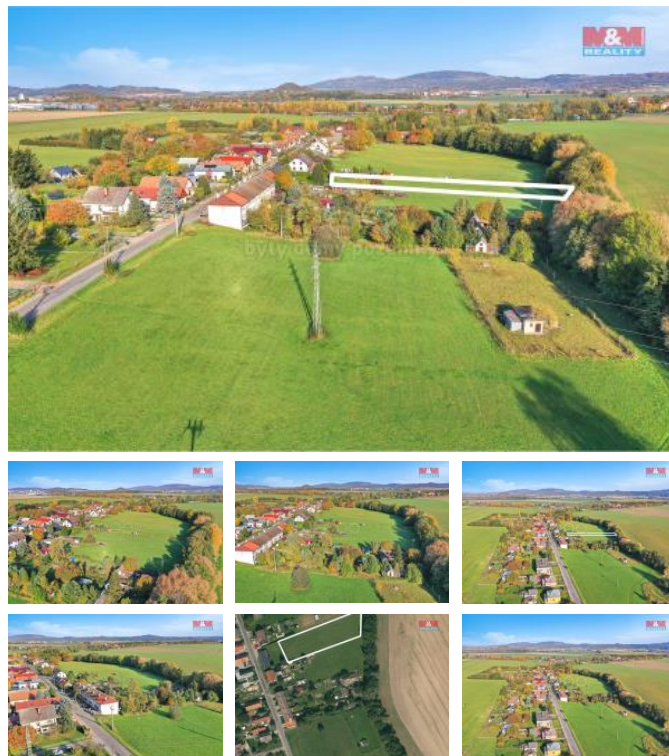

K prodeji, pozemky - louka

íslo inzerátu (ID): 4294311 Datum vydání: 21.11.2024

Cena za nemovitost:

2 341 350 K

Lokalita:
Jičín

Nabízíme k prodeji rozlehlé louky o celkové ploše 3493 m² ve městě Jičín, katastrálním území Robousy. Tato louka se nachází v klidné části obce, ideální pro ty, kteří hledají únik od ruchu města a chtějí si užívat poklidné prostředí v přírodě. Pozemek je v dobrém stavu a nabízí široké možnosti využití, a už pro zemědělské účely, chov zvířat nebo jako investiční příležitost. Část pozemku v ÚP vedena jako zastavitelné území, ale v současné době se zde stavět nedá. Díky své poloze v blízkosti Jičína máte snadný přístup ke všem potřebným službám a infrastrukturám. Tato nabídka představuje skvělou příležitost pro ty, kteří si přejí vlastnit kus přírody na dosah města. Neváhejte nás kontaktovat pro více informací.

ID inzerátu ESO:	4294311
Inzerát vydán:	21.11.2024
ID zakázky v RK:	900888536
Stav:	Dobrý
Vlastnictví:	Osobní
Plocha pozemku:	3493 m ²
Kód zakázky:	888536

KONTAKTNÍ ÚDAJE:

Radmila Šepsová

Tel:

296 399 006