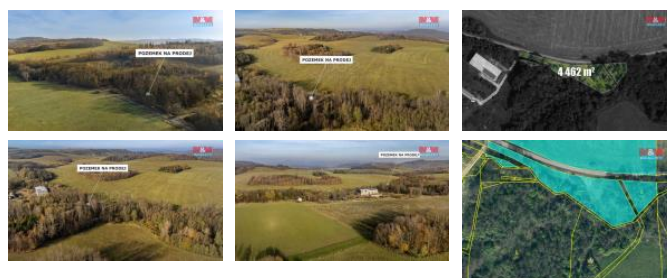

## K prodeji, pozemky - louka

íslo inzerátu (ID): 4294052 Datum vydání: 22.11.2024

Cena za nemovitost:

**180 000 K**

Lokalita:

**D ěn**

Nabízíme k prodeji soubor tří pozemků o celkové výměře 4462 m<sup>2</sup> v KÚ Valkešice. Pozemky jsou dle katastru vedeny následovně: 755 m<sup>2</sup> - lesní pozemek, 3574 m<sup>2</sup> - trvalý travní porost, 133 m<sup>2</sup> - trvalý travní porost. Přístup k pozemkům je z obecní komunikace. Pozemky jsou vhodné jako dlouhodobá investice. Vyznačení pozemků na fotkách je pouze orientační. Více informací u makléře.

ID inzerátu ESO:	4294052
Inzerát aktualizován:	22.11.2024
Inzerát vydán:	20.11.2024
ID zakázky v RK:	900888997
Stav:	Dobrý
Vlastnictví:	Osobní
Plocha pozemku:	4462 m <sup>2</sup>
Kód zakázky:	888997