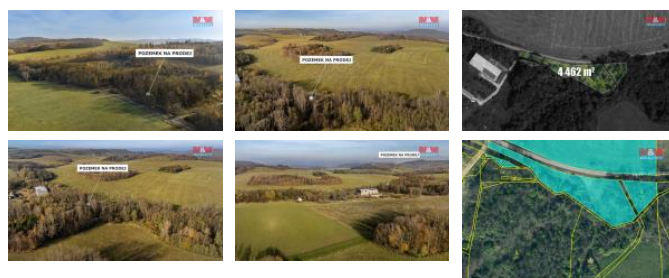

K prodeji, pozemky - louka

íslo inzerátu (ID): 4294052 Datum vydání: 29.01.2025

Cena za nemovitost:

180 000 K

Lokalita:

D ěn

Nabízíme k prodeji soubor tří pozemků o celkové výměře 4462 m² v KÚ Valke uce. Pozemky jsou dle katastru vedeny následovně: 755 m² - lesní pozemek, 3574 m² - trvalý travní porost, 133 m² - trvalý travní porost. Přístup k pozemkům je z obecní komunikace. Pozemky jsou vhodné jako dlouhodobá investice. Vyznačení pozemků na fotkách je pouze orientační. Více informací u makléře.

ID inzerátu ESO:	4294052
Inzerát aktualizován:	29.01.2025
Inzerát vydán:	20.11.2024
ID zakázky v RK:	900888997
Stav:	Dobrý
Vlastnictví:	Osobní
Plocha pozemku:	4462 m ²
Kód zakázky:	888997

KONTAKTNÍ ÚDAJE: