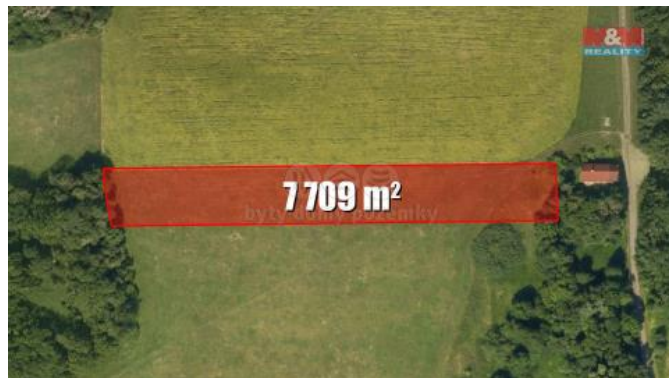

## K prodeji, pozemky - louka

íslo inzerátu (ID): 4294043 Datum vydání: 22.11.2024

Cena za nemovitost:

**299 000 K**

Lokalita:

**D ěln**

Nabízíme vám ke koupi pozemek o celkové výměře 7709 m<sup>2</sup> v KÚ Valke uice. Pozemek je dle katastru vedený jako trvalý travní porost. BPEJ: 75011 - 7709 m<sup>2</sup>. K pozemku je uzavřena nájemní smlouva. Pozemek je vhodný jako dlouhodobá investice. Vyznačení pozemku na fotkách je pouze orientační. Více informací u makléře.

ID inzerátu ESO:	4294043
Inzerát aktualizován:	22.11.2024
Inzerát vydán:	20.11.2024
ID zakázky v RK:	900889000
Stav:	Dobrý
Vlastnictví:	Osobní
Plocha pozemku:	7709 m <sup>2</sup>
Kód zakázky:	889000