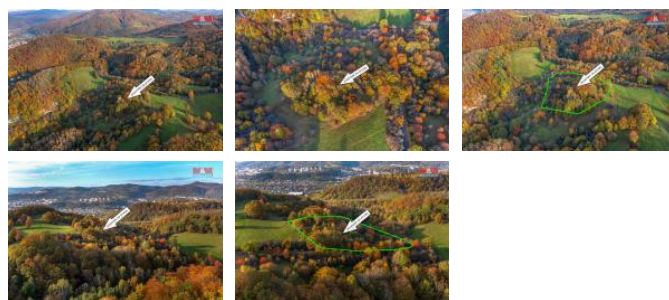

## K prodeji, pozemky - louka

íslo inzerátu (ID): 4290057 Datum vydání: 21.11.2024

Cena za nemovitost:

**2 150 000 K**

Lokalita:  
**Ústí nad Labem**

Nabízíme k prodeji pozemek vedený jako trvalý travní porost o ploše 14 398 m<sup>2</sup>, který se nachází v Ústí nad Labem, Svádov. Inženýrské sítě zde nejsou zavedeny. Možnost využití pozemku jako pastviny i louky. Pro více informací kontaktujte makléře.

ID inzerátu ESO:	4290057
Inzerát aktualizován:	21.11.2024
Inzerát vydán:	04.11.2024
ID zakázky v RK:	900889079
Stav:	Dobrý
Vlastnictví:	Osobní
Plocha pozemku:	14398 m <sup>2</sup>
Kód zakázky:	889079