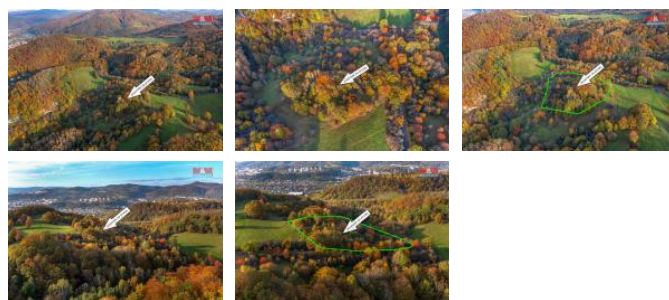

K prodeji, pozemky - louka

íslo inzerátu (ID): 4290057 Datum vydání: 27.01.2025

Cena za nemovitost:

2 150 000 K

Lokalita:
Ústí nad Labem

Nabízíme k prodeji pozemek vedený jako trvalý travní porost o ploše 14 398 m², který se nachází v Ústí nad Labem, Svádov. Inženýrské sítě zde nejsou zavedeny. Možnost využití pozemku jako pastviny i louky. Pro více informací kontaktujte makléře.

ID inzerátu ESO:	4290057
Inzerát aktualizován:	27.01.2025
Inzerát vydán:	04.11.2024
ID zakázky v RK:	900889079
Stav:	Dobrý
Vlastnictví:	Osobní
Plocha pozemku:	14398 m ²
Kód zakázky:	889079

KONTAKTNÍ ÚDAJE: