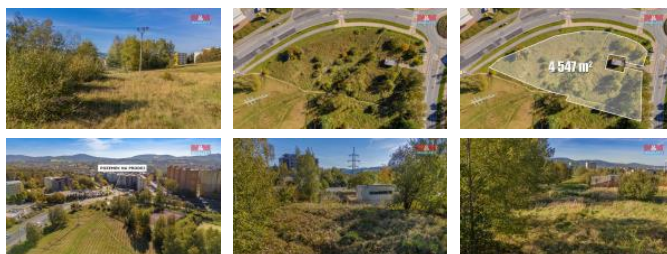

K prodeji, pozemky - louka

íslo inzerátu (ID): 4286447 Datum vydání: 29.01.2025

Cena za nemovitost:

8 499 000 K

Lokalita:
Liberec

Nabízíme soubor pozemků v Liberci v Rochlicích o celkové ploše 4 547 m². Jedná se o parcelu č. 1569 (ostatní plocha), parcela č. 1573/3 a 1567/3 (oboje vedené jako orná půda), v katastrálním území Rochlice u Liberce. Dle územního plánu patří do sportovních ploch. Pozemek je přímo u kruhového objezdu naproti potravinám Albert. Výborná dostupnost jak do centra města Liberce tak na výpadovku ve směru Jablonec nad Nisou i Prahu. V okolí veškerá občanská vybavenost.

ID inzerátu ESO:	4286447
Inzerát aktualizován:	29.01.2025
Inzerát vydán:	19.10.2024
ID zakázky v RK:	900887912
Stav:	Dobrý
Vlastnictví:	Osobní
Plocha pozemku:	4547 m ²
Kód zakázky:	887912

KONTAKTNÍ ÚDAJE: