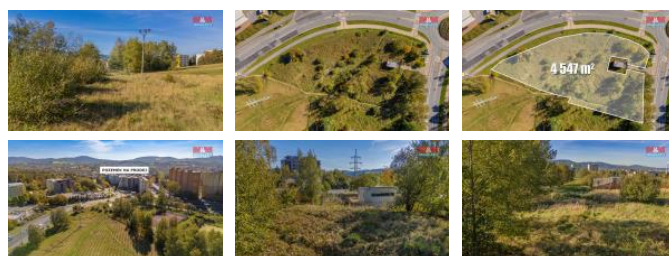

## K prodeji, pozemky - louka

íslo inzerátu (ID): 4286447 Datum vydání: 21.11.2024

Cena za nemovitost:

**8 499 000 K**

Lokalita:  
**Liberec**

Nabízíme soubor pozemků v Liberci v Rochlicích o celkové ploše 4 547 m<sup>2</sup>. Jedná se o parcelu č. 1569 (ostatní plocha), parcela č. 1573/3 a 1567/3 (oboje vedené jako orná půda), v katastrálním území Rochlice u Liberce. Dle územního plánu patří do sportovních ploch. Pozemek je přímo u kruhového objezdu naproti potravinám Albert. Výborná dostupnost jak do centra města Liberce tak na výpadovku ve směru Jablonec nad Nisou i Prahu. V okolí veškerá občanská vybavenost.

ID inzerátu ESO:	4286447
Inzerát aktualizován:	21.11.2024
Inzerát vydán:	19.10.2024
ID zakázky v RK:	900887912
Stav:	Dobrý
Vlastnictví:	Osobní
Plocha pozemku:	4547 m <sup>2</sup>
Kód zakázky:	887912