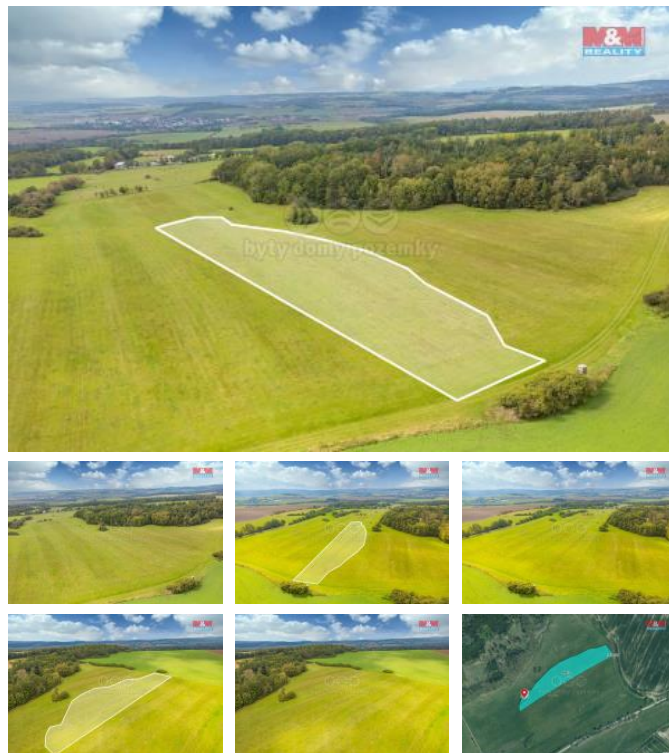

## K prodeji, pozemky - louka

íslo inzerátu (ID): 4285443 Datum vydání: 21.11.2024

Cena za nemovitost:

**558 685 K**

Lokalita:  
**Plzeň-jih**

Exkluzivně nabízíme k prodeji soubor pozemků, vedených jako trvalý travní porost a ostatní plocha, o celkové výměře 14061 m<sup>2</sup>. Prodávané pozemky se nachází v okrajové části obce Struhaře u Spáleného Poříčí. Pozemky jsou aktuálně užívány k zemědělským účelům na základě pachtovní smlouvy. Pro více informací kontaktujte makléře.

ID inzerátu ESO:	4285443
Inzerát aktualizován:	21.11.2024
Inzerát vydán:	16.10.2024
ID zakázky v RK:	900887633
Stav:	Dobrý
Vlastnictví:	Osobní
Plocha pozemku:	14061 m <sup>2</sup>
Kód zakázky:	887633