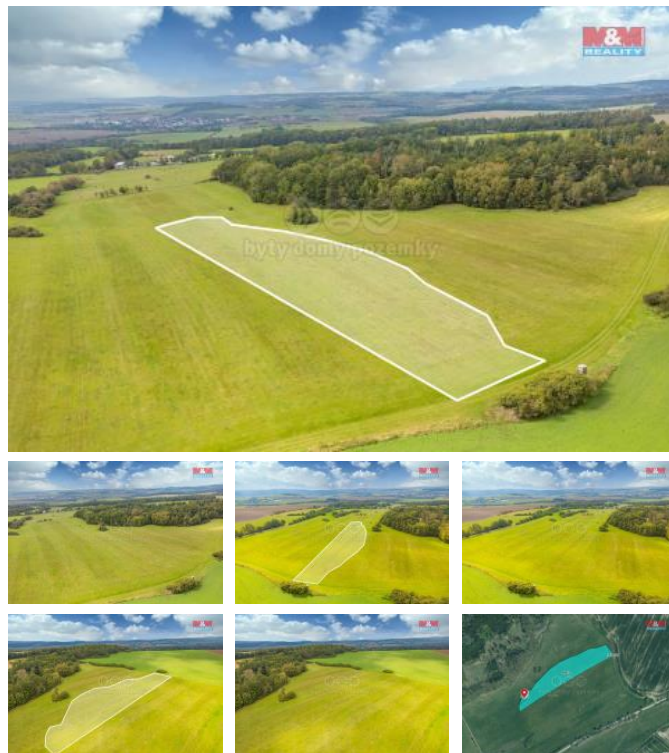

K prodeji, pozemky - louka

íslo inzerátu (ID): 4285443 Datum vydání: 29.01.2025

Cena za nemovitost:

498 352 K

Lokalita:
Plzeň-jih

Exkluzivně nabízíme k prodeji soubor pozemků, vedených jako trvalý travní porost a ostatní plocha, o celkové výměře 14061 m². Prodávané pozemky se nachází v okrajové části obce Struhaře u Spáleného Poříčí. Pozemky jsou aktuálně užívány k zemědělským účelům na základě pachtovní smlouvy. Pro více informací kontaktujte makléře.

ID inzerátu ESO:	4285443
Inzerát aktualizován:	29.01.2025
Inzerát vydán:	16.10.2024
ID zakázky v RK:	900887633
Stav:	Dobrý
Vlastnictví:	Osobní
Plocha pozemku:	14061 m ²
Kód zakázky:	887633

KONTAKTNÍ ÚDAJE: