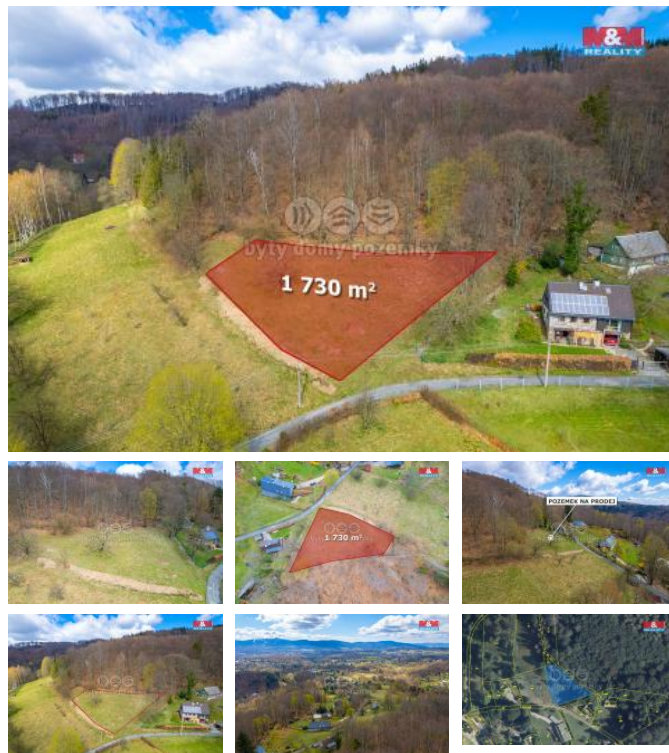

## K prodeji, pozemky - louka

íslo inzerátu (ID): 4275724 Datum vydání: 24.10.2024

Cena za nemovitost:

**890 000 K**

Lokalita:  
**Liberec**

Nabízíme pozemek o celkové výměře 1 730 m<sup>2</sup> v Liberci, v části obce Kateřinky. Pozemek je dle katastru veden jako „plochy zemědělské všeobecné“. Přístup na pozemek je z obecní komunikace. Pozemek je vhodný k seřízení nebo jako dlouhodobá investice. V blízkosti pozemku se nachází nadzemní elektrické vedení. Vyznačení pozemku je pouze orientační. Pozemek se nachází 6,7 km (11 minut autem) od centra Liberce, ale zároveň se jedná o klidnou lokalitu v blízkosti lesa. S financováním vám rádi pomohou naši hypoteční specialisté. Více informací v RK.

ID inzerátu ESO:	4275724
Inzerát aktualizován:	24.10.2024
Inzerát vydán:	08.09.2024
ID zakázky v RK:	900883704
Stav:	Dobrý
Vlastnictví:	Osobní
Plocha pozemku:	1730 m <sup>2</sup>
Kód zakázky:	883704