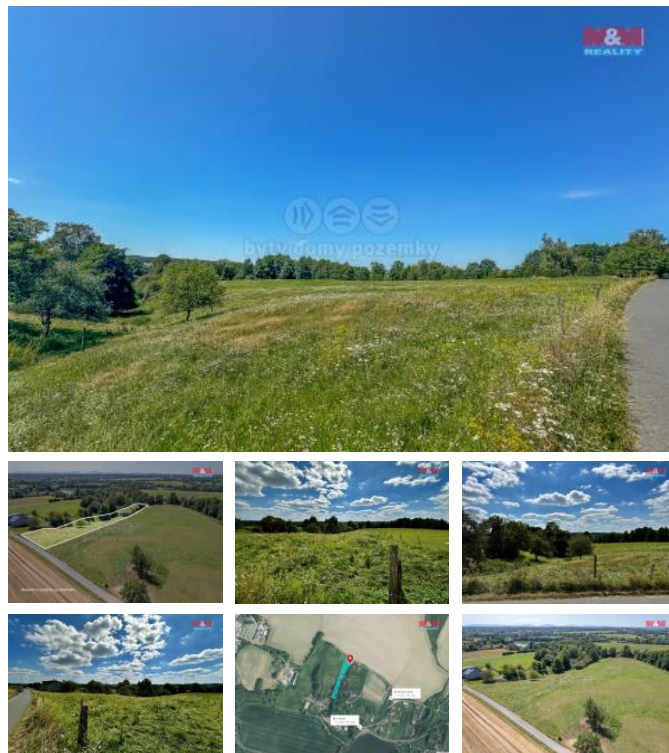

K prodeji, pozemky - louka

íslo inzerátu (ID): 4268935 Datum vydání: 28.11.2024

Cena za nemovitost:

1 562 420 K

Lokalita:
Karviná

Nabízíme k prodeji zemědělskou plochu o rozloze 5364 m² v katastrálním území Rychvald, situovanou v klidné části obce. Tento pozemek je dle územního plánu zařazen jako plocha NZ, což z něj činí ideální místo pro zemědělské hospodaření i výhledově. Pozemek není určen pro stavbu rodinného domu, je v dobrém stavu a nachází se v blízkosti vodovodního řádu, na její dolní hranici, což zajišťuje možnost přístupu k vodě. Elektrická přípojka je dostupná u sousední parcely. Tento pozemek představuje skvělou investici pro zemědělské využití i chov zvířat v poklidné lokalitě. Pro více informací nám neváhejte zavolat!

ID inzerátu ESO:	4268935
Inzerát aktualizován:	28.11.2024
Inzerát vydán:	09.08.2024
ID zakázky v RK:	900880472
Stav:	Velmi dobrý
Vlastnictví:	Osobní
Plocha pozemku:	5364 m ²
Kód zakázky:	880472

KONTAKTNÍ ÚDAJE: