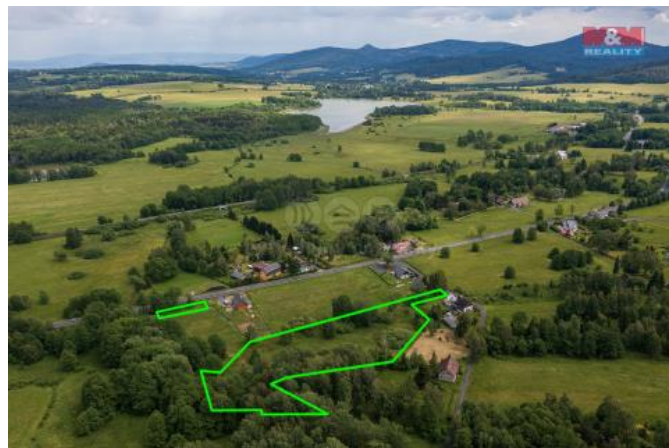

K prodeji, pozemky - louka

íslo inzerátu (ID): 4255559 Datum vydání: 28.11.2024

Cena za nemovitost:

680 000 K

Lokalita:

D ěín

Nabízíme Vám k prodeji rozlehlý pozemek o velikosti 11 872 m², který se nachází v katastrálním území obce Rybníšt ě okres D ěín.

Jedná se travnatý pozemek s d ěvinami sousedící se stávající obydlenou oblastí, pastvinami a lesy.

P ěístup pro techniku ěi hospodá ská zví ata je zajišt ěn p ěístupovou cestou.

Oblast a okolí obce Rybníšt ě je známa svou krásnou p ěírodou, nachází se v blízkosti m ěsta Krásná Lípa na severní stran ě Lužických hor, v jižní ě části Šluknovského výb ěžku a je vyhledávaná pro turistické a rekrea ní ú ěely.

Zavolejte si o prohlídku a dostanete více informací.

ID inzerátu ESO:	4255559
Inzerát aktualizován:	28.11.2024
Inzerát vydán:	17.06.2024
ID zakázky v RK:	900875669
Stav:	Velmi dobrý
Vlastnictví:	Osobní
Plocha pozemku:	11872 m ²
Kód zakázky:	875669