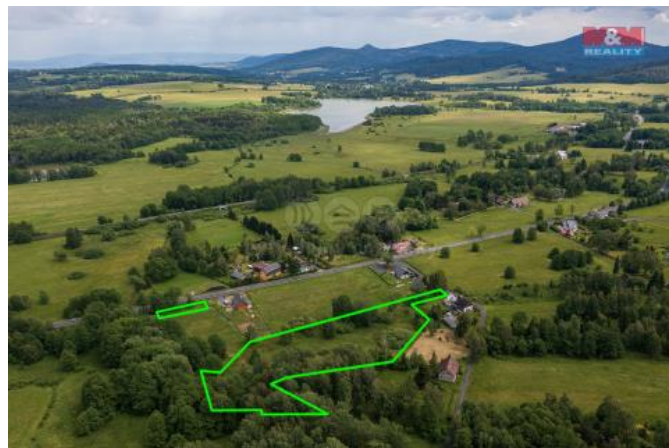

## K prodeji, pozemky - louka

íslo inzerátu (ID): 4255559 Datum vydání: 22.10.2024

Cena za nemovitost:

**680 000 K**

Lokalita:

**D ěín**

Nabízíme Vám k prodeji rozlehlý pozemek o velikosti 11 872 m<sup>2</sup>, který se nachází v katastrálním území obce Rybníšť okres D ěín.

Jedná se travnatý pozemek s d ěvinami sousedící se stávající obydlenou oblastí, pastvinami a lesy.

P ístup pro techniku i hospodá ská zví ata je zajišt ěn p ístupovou cestou.

Oblast a okolí obce Rybníšť je známa svou krásnou p írodou, nachází se v blízkosti m ěsta Krásná Lípa na severní stran Lužických hor, v jižní ásti Šluknovského výb ěžku a je vyhledávaná pro turistické a rekrea ní ú ely.

Zavolejte si o prohlídku a dostanete více informací.

ID inzerátu ESO:	4255559
Inzerát aktualizován:	22.10.2024
Inzerát vydán:	17.06.2024
ID zakázky v RK:	900875669
Stav:	Velmi dobrý
Vlastnictví:	Osobní
Plocha pozemku:	11872 m <sup>2</sup>
Kód zakázky:	875669