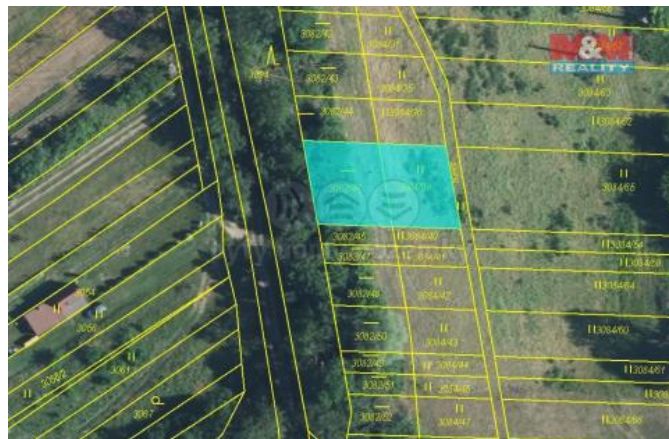

K prodeji, pozemky - louka

íslo inzerátu (ID): 4254983 Datum vydání: 06.08.2024

Cena za nemovitost:

259 000 K

Lokalita:

B eclav

Prodej pozemku o výměře 262 m² v katastru obce Poštorná. Jedná se o 2 na sebe navazující parcely, část je travní porost a část vodní plocha, prodej podílu 1/2 z celkové výměry 525 m². Poblíž jsou zahrádky, chatky a eka Dyje.

ID inzerátu ESO:	4254983
Inzerát aktualizován:	06.08.2024
Inzerát vydán:	14.06.2024
ID zakázky v RK:	900876494
Stav:	Velmi dobrý
Vlastnictví:	Osobní
Plocha pozemku:	262 m ²
Kód zakázky:	876494

KONTAKTNÍ ÚDAJE: