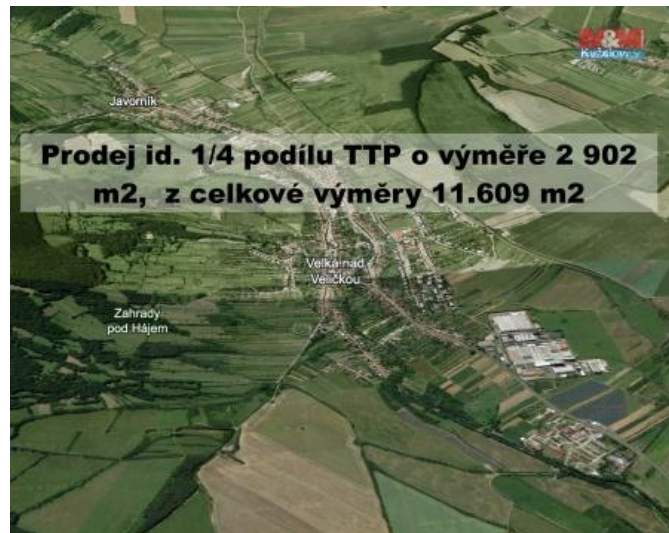

K prodeji, pozemky - louka

íslo inzerátu (ID): 4252323 Datum vydání: 28.11.2024

Cena za nemovitost:

102 060 K

Lokalita:
Hodonín

Nabízíme Vám ke koupi spoluvlastnický podíl ve výši id. 1/4 na souboru pozemků vedených jako trvalý travní porost v malebném katastrálním území Velká nad Veličkou, okres Hodonín. Tento podíl zahrnuje 2.902 m² z celkové výměry 11.609 m². Vynikající příležitost pro investici do krásného přírodního prostředí.

| | |
|-----------------------|---------------------|
| ID inzerátu ESO: | 4252323 |
| Inzerát aktualizován: | 28.11.2024 |
| Inzerát vydán: | 05.06.2024 |
| ID zakázky v RK: | 900875237 |
| Stav: | Dobrý |
| Vlastnictví: | Osobní |
| Plocha pozemku: | 2902 m ² |
| Kód zakázky: | 875237 |