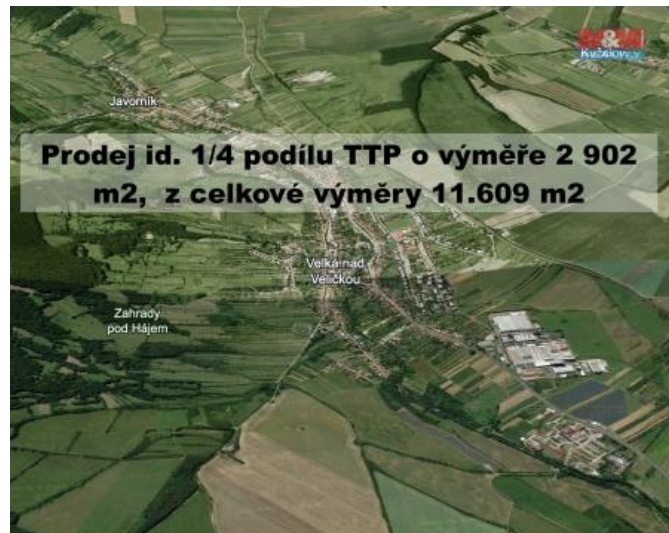

## K prodeji, pozemky - louka

íslo inzerátu (ID): 4252323 Datum vydání: 02.08.2024

Cena za nemovitost:

**102 060 K**

Lokalita:  
**Hodonín**

Nabízíme Vám ke koupi spoluvlastnický podíl ve výši id. 1/4 na souboru pozemků vedených jako trvalý travní porost v malebném katastrálním území Velká nad Veličkou, okres Hodonín. Tento podíl zahrnuje 2.902 m<sup>2</sup> z celkové výměry 11.609 m<sup>2</sup>. Vynikající příležitost pro investici do krásného přírodního prostředí.

ID inzerátu ESO:	4252323
Inzerát aktualizován:	02.08.2024
Inzerát vydán:	05.06.2024
ID zakázky v RK:	900875237
Stav:	Dobrý
Vlastnictví:	Osobní
Plocha pozemku:	2902 m <sup>2</sup>
Kód zakázky:	875237