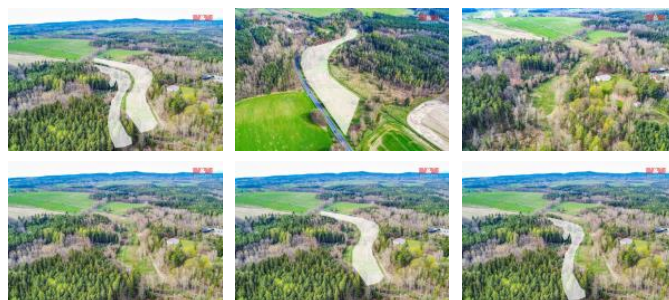

K prodeji, pozemky - louka

íslo inzerátu (ID): 4251061 Datum vydání: 28.11.2024

Cena za nemovitost:

2 999 000 K

Lokalita:
Cheb

Nabízíme na prodej dvě parcely, první o výměře 17.513 m² v k.ú. Jedličná, obec F. Lázně je dle ÚP vymezena jako plochy zemědělské. Pozemek je určený především pro produkci rostlinnou zemědělskou výrobu, dále je zde možné provozovat lesnickou výrobu a vodohospodářské zásahy jen v rozsahu, který nenaruší potřeby zemědělské výroby a dále je zde podmíněno přípustné umístění doplnkových stavby rostlinné zemědělské výroby (např. polní hnojiště, pastviny pro dobytek apod.) jednotlivě do 500m² zastavěné plochy a 1 nadzemního podlaží a doplnkové stavby pro lesní hospodářství (např. skládky dřeva, lesní seníky apod.) jednotlivě do 200m² zastavěné plochy a do výšky zastavěné 6 metrů. Druhá parcela o výměře 29.656 m² v k.ú. Mýtinka u Poustky, obec Vojtanov se nachází mimo zastavěné území a je dle ÚP vymezena částečně jako plochy zemědělské – travní, částečně jako plochy pro inženýrské a částečně jako plochy dopravní infrastruktury – silniční koridory. Bližší využití pozemků Vám rádi sdělíme v RK.

ID inzerátu ESO:	4251061
Inzerát aktualizován:	28.11.2024
Inzerát vydán:	31.05.2024
ID zakázky v RK:	900834169
Stav:	Dobrý
Vlastnictví:	Osobní
Plocha pozemku:	47169 m ²
Kód zakázky:	834169

KONTAKTNÍ ÚDAJE: