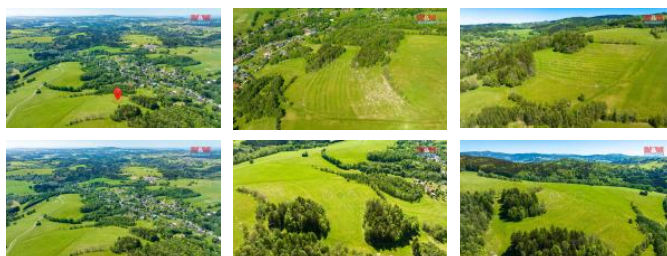

K prodeji, pozemky - louka

íslo inzerátu (ID): 4249782 Datum vydání: 29.07.2024

Cena za nemovitost:

685 000 K

Lokalita:

Jablonec nad Nisou

Prodej pozemku o rozloze 8491 m², nacházejícího se v katastrálním území Zlatá Olešnice Semilská, ve velmi klidné části obce. Pozemek je klasifikován jako louka, nabízející ideální možnost pro ty, kteří hledají klid a kontakt s přírodou, a už pro osobní relaxaci, nebo se zájmem o agrikulturu i chov zemědělských zvířat. Stav pozemku je hodnocen jako dobrý, což znamená možnost okamžitého využití bez potřeby jakýchkoli investic. Tato nabídka je jedinečná svou lokalitou a velkorysou plochou, představuje tak významnou příležitost pro investici i výsostný úkryt uprostřed přírody. Neváhejte získat možnost, stát se vlastníkem tohoto kouzelného místa. Pro bližší informace kontaktujte našeho makléře.

ID inzerátu ESO:	4249782
Inzerát aktualizován:	29.07.2024
Inzerát vydán:	28.05.2024
ID zakázky v RK:	900872888
Stav:	Dobrý
Vlastnictví:	Osobní
Plocha pozemku:	8491 m²
Kód zakázky:	872888

KONTAKTNÍ ÚDAJE:

Marcela Holmanová

Tel:

296 399 006

Email:

info@mmreality.cz

MaM reality holding,

a.s.

Tel:

800 100 446

Adresa:

Krakovská 1675/2, 11000

Praha - Nové Město

Web:

www.mmreality.cz