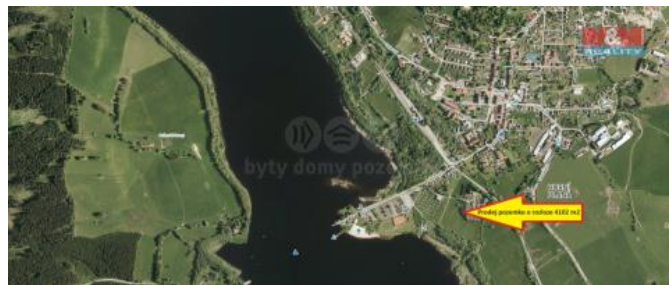

## K prodeji, pozemky - louka

íslo inzerátu (ID): 4237134 Datum vydání: 16.09.2024

Cena za nemovitost:

**20 551 800 K**

Lokalita:

**eský Krumlov**

Nabízíme exkluzivn k prodeji rozsáhlý pozemek o velikosti 4102 m<sup>2</sup>, situovaný na okraji idylického m sta Horní Planá v oblíbeném okrese eský Krumlov. Rozlehlá plocha je v sou asné dob vedená v katastru jako trvalý travní porost a dle územního plánu klasifikována jako země d lská p da. Skýtá jedine nou p íležitost pro investory hledající pozemky s potenciálem zvýšení hodnoty v d sledku budoucích zm n v územním plánování. P ístup k pozemku zajiš uje obecní cesta, jeho lokace je obzvlášt p ítažlivá díky blízkosti p ívozu, Jiráskovy ulice a okolní p sobivé p írod –v t sné blízkosti se také nachází populární cyklostezka. Naše spole nost Vám ráda poskytne konzultace ohledn financování této výjime né investice ní p íležitosti. Pro více informací se bez váhání obraťte na našeho maklé e. Tento pozemek p edstavuje vynikající volbu pro ty, kdo hledají lukrativní investici s p íslibem budoucího rozvoje.

ID inzerátu ESO:	4237134
Inzerát aktualizován:	16.09.2024
Inzerát vydán:	10.04.2024
ID zakázky v RK:	900868218
Stav:	Dobrý
Vlastnictví:	Osobní
Plocha pozemku:	4102 m <sup>2</sup>
Kód zakázky:	868218