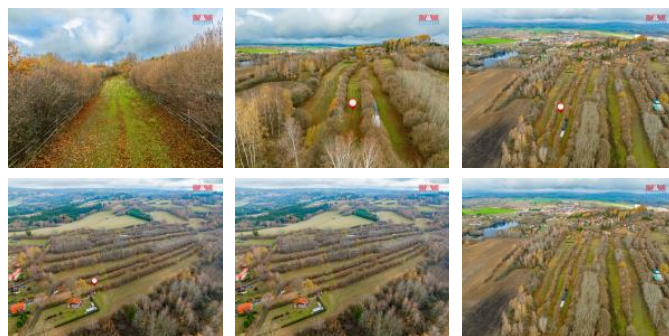

K prodeji, pozemky - louka

íslo inzerátu (ID): 4235500 Datum vydání: 29.07.2024

Cena za nemovitost:

1 100 000 K

Lokalita:

Nabízím k prodeji malebný pozemek typu louky o celkové ploše 4 707 m² v atraktivní lokalitě na okraji obce Batelov. Tato jedinečná příležitost k pořízení kusu přírody je ideální pro ty, kteří hledají místo klidu, odpočinku a možností. Pozemek se nachází v krásné a zachovalé krajině, kde můžete naplno zažít harmonii s přírodou. Stav pozemku je hodnocen jako dobrý, což umožňuje jeho ihned využití pro rekreační účely, nebo jiné plánované projekty. Nemovitost se nabízí k prodeji a představuje unikátní příležitost pro každého, kdo hledá místo pro relaxaci a realizaci svých snů o vlastním kousku přírody. Nezmeškejte možnost vlastnit tento krásný pozemek na okraji Batelova.

ID inzerátu ESO:	4235500
Inzerát aktualizován:	29.07.2024
Inzerát vydán:	05.04.2024
ID zakázky v RK:	900868585
Stav:	Velmi dobrý
Vlastnictví:	Osobní
Plocha pozemku:	4707 m ²
Kód zakázky:	868585

KONTAKTNÍ ÚDAJE: