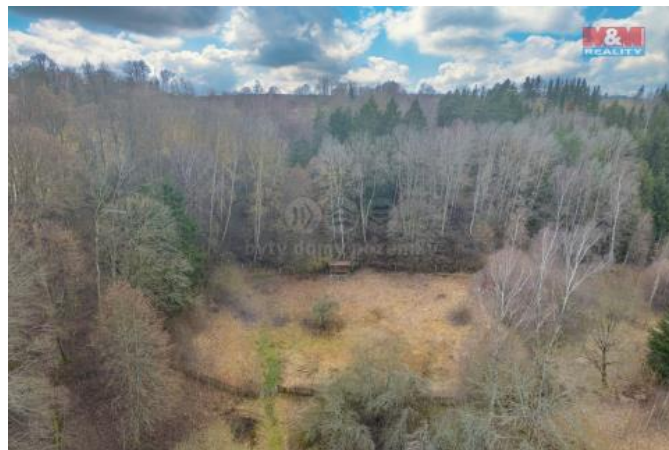

## K prodeji, pozemky - louka

íslo inzerátu (ID): 4225144 Datum vydání: 29.07.2024

Cena za nemovitost:

**1 299 999 K**

Lokalita:

**Píze -sever**

Nabízíme k prodeji investiční pozemek v krásném přírodním prostředí KÚ Úterý o rozloze 2370 m<sup>2</sup>. Dříve byla na pozemku menší stavba, poté zbořena. K pozemku vede obecní příjezdová cesta. Nyní se nachází v ploše smíšeného nezastavěného území kde hlavní využití je: pozemky s dřevem na zemědělské, lesní a vodohospodářské účely s intenzivnějším využitím, pozemky zemědělského půdního fondu, orné půdy, trvalý travní porosty, trvalé a speciální kultury, pozemky určené k plnění funkce lesa, pozemky vodní a vodohospodářské, pozemky vodních ploch, nádrží a koryt vodních toků. Přípustné využití: plochy související liniové technické a dopravní infrastruktury, polní cesty a územní komunikace zajišťující průchodnost krajinou, stavby malé pro skladování plodin – seník, výjimkou lze za dodržení limitů území připustit zařízení sportovní a rekreační nekrytá plošná přírodního charakteru, dřevěná hřiště. Pro více informací volejte makléře.

ID inzerátu ESO:	4225144
Inzerát aktualizován:	29.07.2024
Inzerát vydán:	27.02.2024
ID zakázky v RK:	900864227
Stav:	Velmi dobrý
Vlastnictví:	Osobní
Plocha pozemku:	2370 m <sup>2</sup>
Kód zakázky:	864227