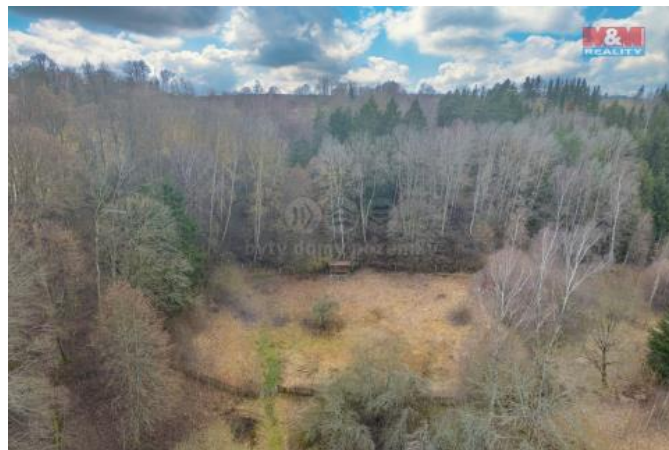

K prodeji, pozemky - louka

íslo inzerátu (ID): 4225144 Datum vydání: 28.11.2024

Cena za nemovitost:

999 999 K

Lokalita:

Píze -sever

Nabízíme k prodeji investiční pozemek v krásném přírodním prostředí KÚ Úterý o rozloze 2370 m². Dříve byla na pozemku menší stavba, poté zbořena. K pozemku vede obecní příjezdová cesta. Nyní se nachází v ploše smíšeného nezastavěného území kde hlavní využití je: pozemky s dřevem na zemědělské, lesní a vodohospodářské účely s intenzivnějším využitím, pozemky zemědělského půdního fondu, orné půdy, trvalý travní porosty, trvalé a speciální kultury, pozemky určené k plnění funkce lesa, pozemky vodní a vodohospodářské, pozemky vodních ploch, nádrží a koryt vodních toků. Přípustné využití: plochy související liniové technické a dopravní infrastruktury, polní cesty a územní komunikace zajišťující průchodnost krajinou, stavby malé pro skladování plodin – seník, výjimkou lze za dodržení limitů území připustit zařízení sportovní a rekreační nekrytá plošná přírodního charakteru, dřevěná hřiště. Pro více informací volejte makléře.

ID inzerátu ESO:	4225144
Inzerát aktualizován:	28.11.2024
Inzerát vydán:	27.02.2024
ID zakázky v RK:	900864227
Stav:	Velmi dobrý
Vlastnictví:	Osobní
Plocha pozemku:	2370 m ²
Kód zakázky:	864227

KONTAKTNÍ ÚDAJE: