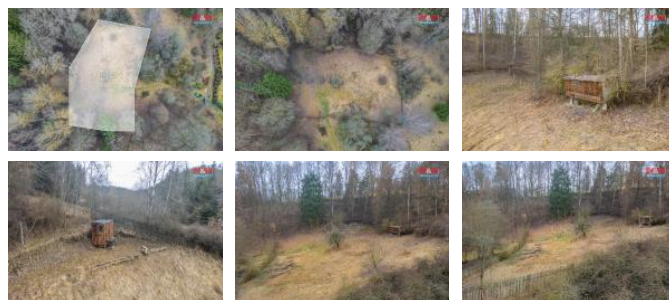

## K prodeji, pozemky - louka

íslo inzerátu (ID): 4225144 Datum vydání: 29.07.2024

Cena za nemovitost:

**1 299 999 K**

Lokalita:

**Píze -sever**

Nabízíme k prodeji investiční pozemek v krásném přírodním prostředí KÚ Úterý o rozloze 2370 m<sup>2</sup>. Dříve byla na pozemku menší stavba, poté zbořena. K pozemku vede obecní příjezdová cesta. Nyní se nachází v ploše smíšeného nezastavěného území kde hlavní využití je: pozemky s dřevem na zemědělské, lesní a vodohospodářské účely s intenzivnějším využitím, pozemky zemědělského půdního fondu, orné půdy, trvalý travní porosty, trvalé a speciální kultury, pozemky určené k plnění funkce lesa, pozemky vodní a vodohospodářské, pozemky vodních ploch, nádrží a koryt vodních toků. Přípustné využití: plochy související liniové technické a dopravní infrastruktury, polní cesty a územní komunikace zajišťující průchodnost krajinou, stavby malé pro skladování plodin – seník, výjimkou lze za dodržení limitů území připustit zařízení sportovní a rekreační nekrytá plošná přírodního charakteru, dřevěná hřiště. Pro více informací volejte makléře.

ID inzerátu ESO:	4225144
Inzerát aktualizován:	29.07.2024
Inzerát vydán:	27.02.2024
ID zakázky v RK:	900864227
Stav:	Velmi dobrý
Vlastnictví:	Osobní
Plocha pozemku:	2370 m <sup>2</sup>
Kód zakázky:	864227