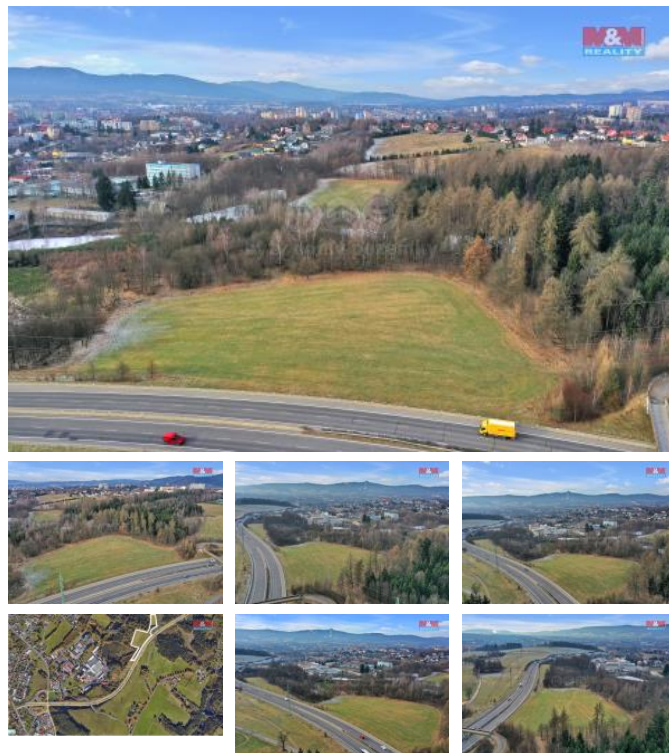

## K prodeji, pozemky - louka

íslo inzerátu (ID): 4213826 Datum vydání: 31.05.2024

Cena za nemovitost:

**7 932 800 K**

Lokalita:  
**Liberec**

Nabízíme k prodeji pozemek vedený jako orná půda, s celkovou výměrou 19207 m<sup>2</sup> ve městě Liberec, katastrální území Vratislavice nad Nisou. Rozkládá se jihovýchodně od města Liberec a žije zde přibližně 8 tisíc obyvatel. Od roku 1991, jsou Vratislavice samosprávným městským obvodem. Okolní krajina nabízí širokou škálu možností pro sportovní, turistické a rekreační využití. Pro bližší informace neváhejte kontaktovat našeho makléře.

ID inzerátu ESO:	4213826
Inzerát aktualizován:	31.05.2024
Inzerát vydán:	15.01.2024
ID zakázky v RK:	900859056
Stav:	Velmi dobrý
Vlastnictví:	Osobní
Plocha pozemku:	19207 m <sup>2</sup>
Kód zakázky:	859056