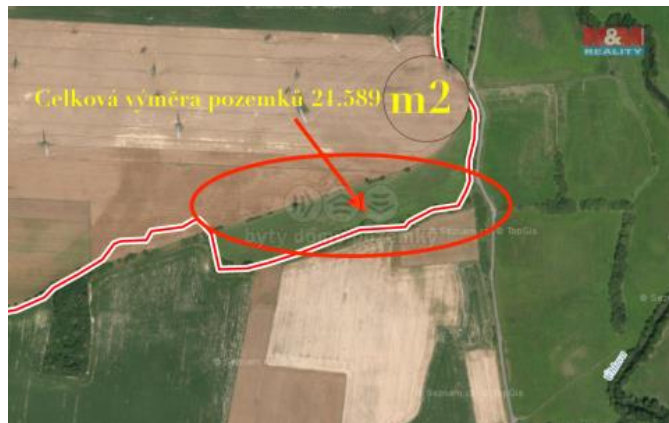

K prodeji, pozemky - louka

íslo inzerátu (ID): 4203744 Datum vydání: 28.11.2024

Cena za nemovitost:

993 094 K

Lokalita:

Plzeň-jih

Nabízíme k prodeji zemědělské pozemky, evidované v katastru jako trvalý travní porost, v malebné obci Dolní Lukavice (okres Plzeň-jih) v katastrálním území Dolní Lukavice. Celková plocha těchto pozemků činí 21589m². V současné době jsou vázány pachtovními smlouvami s výpovědní lhůtou 5 let, čímž otevírají možnosti pro investice. Pro další podrobnosti a konzultaci se obraťte na našeho makléře, který vám rád poskytne další informace.

ID inzerátu ESO:	4203744
Inzerát aktualizován:	28.11.2024
Inzerát vydán:	28.11.2023
ID zakázky v RK:	900856115
Stav:	Dobrý
Vlastnictví:	Osobní
Plocha pozemku:	21589 m ²
Kód zakázky:	856115

KONTAKTNÍ ÚDAJE: