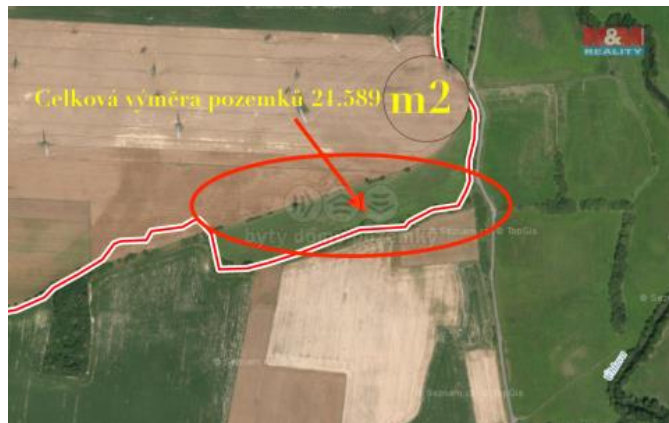

## K prodeji, pozemky - louka

íslo inzerátu (ID): 4203744 Datum vydání: 29.07.2024

Cena za nemovitost:

**993 094 K**

Lokalita:

**Plzeň-jih**

Nabízíme k prodeji zemědělské pozemky, evidované v katastru jako trvalý travní porost, v malebné obci Dolní Lukavice (okres Plzeň-jih) v katastrálním území Dolní Lukavice. Celková plocha těchto pozemků činí 21589m<sup>2</sup>. V současné době jsou vázány pachtovními smlouvami s výpovědní lhůtou 5 let, čímž otevírají možnosti pro investice. Pro další podrobnosti a konzultaci se obraťte na našeho makléře, který vám rád poskytne další informace.

ID inzerátu ESO:	4203744
Inzerát aktualizován:	29.07.2024
Inzerát vydán:	28.11.2023
ID zakázky v RK:	900856115
Stav:	Dobrý
Vlastnictví:	Osobní
Plocha pozemku:	21589 m <sup>2</sup>
Kód zakázky:	856115