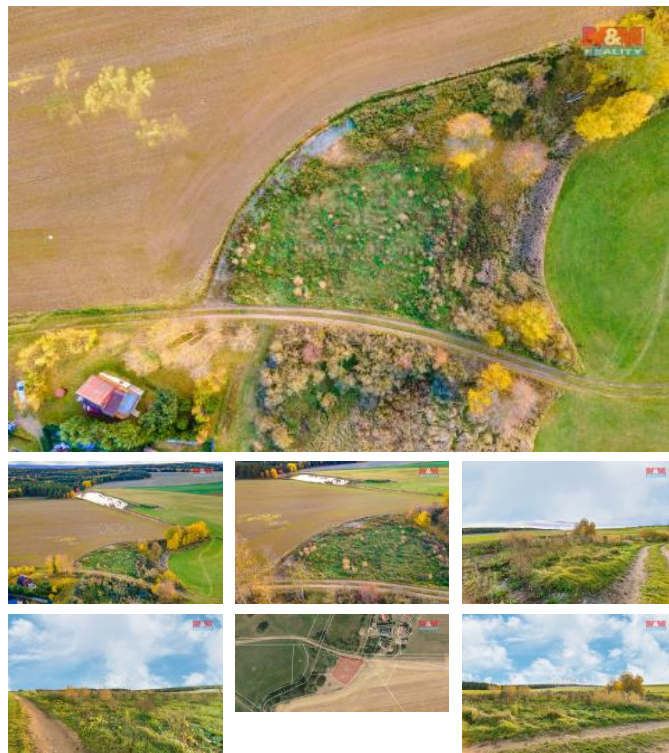

## K prodeji, pozemky - louka

íslo inzerátu (ID): 4199888 Datum vydání: 28.11.2024

Cena za nemovitost:

**463 680 K**

Lokalita:

**Plzeň -sever**

Prodej krásného pozemku o velikosti 672 m<sup>2</sup> na okraji obce Vysoká Libyň. Pozemek je v katastru veden jako trvalý travní porost. Poblíž pozemku je zastavěné území. Píjezd je po obecní komunikaci. Vysoká Libyň je obec v severní části okresu Plzeň-sever, 5 km severně od Kralovic. Pro více informací nebo sjednání prohlídky nás neváhejte kontaktovat. S případným financováním rádi pomohou v našem hypotečním centru. Více našich nabídek najdete na [www.stepanapeta.cz](http://www.stepanapeta.cz)

ID inzerátu ESO:	4199888
Inzerát aktualizován:	28.11.2024
Inzerát vydán:	10.11.2023
ID zakázky v RK:	900854340
Stav:	Velmi dobrý
Vlastnictví:	Osobní
Plocha pozemku:	672 m <sup>2</sup>
Kód zakázky:	854340