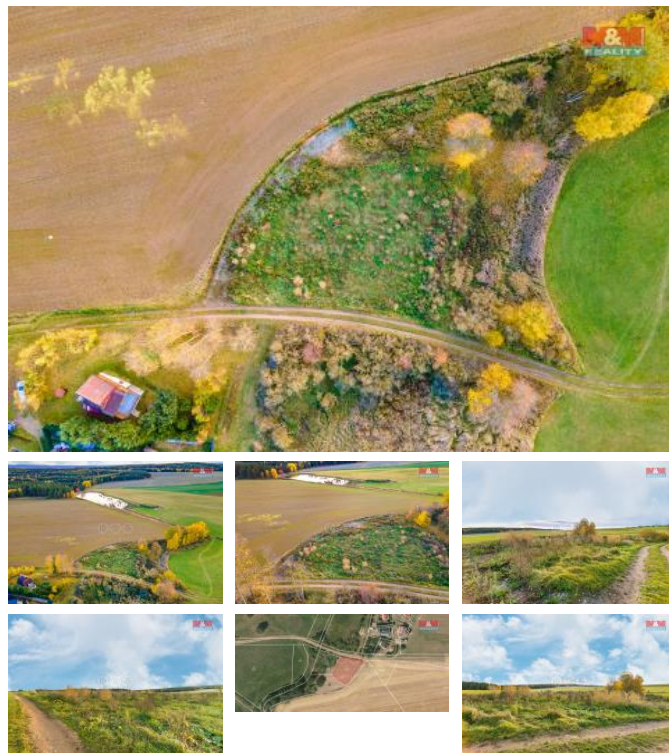

K prodeji, pozemky - louka

íslo inzerátu (ID): 4199888 Datum vydání: 29.07.2024

Cena za nemovitost:

463 680 K

Lokalita:

Plzeň -sever

Prodej krásného pozemku o velikosti 672 m² na okraji obce Vysoká Libyň. Pozemek je v katastru veden jako trvalý travní porost. Poblíž pozemku je zastavěné území. Píjezd je po obecní komunikaci. Vysoká Libyň je obec v severní části okresu Plzeň -sever, 5 km severně od Kralovic. Pro více informací nebo sjednání prohlídky nás neváhejte kontaktovat. S případným financováním rádi pomohou v našem hypotečním centru. Více našich nabídek najdete na www.stepanapeta.cz

ID inzerátu ESO:	4199888
Inzerát aktualizován:	29.07.2024
Inzerát vydán:	10.11.2023
ID zakázky v RK:	900854340
Stav:	Velmi dobrý
Vlastnictví:	Osobní
Plocha pozemku:	672 m ²
Kód zakázky:	854340

KONTAKTNÍ ÚDAJE: