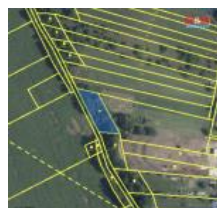

K prodeji, pozemky - louka

Cena za nemovitost:

0 K

íslo inzerátu (ID): 4190313 Datum vydání: 29.07.2024

Lokalita:
Znojmo

Nabízíme k prodeji pozemek v obci Oleksovice. Celková plocha pozemku je 842m2. Na pozemku nejsou p ivedeny inženýrské sít a aktuáln není vedený jako stavební pozemek. Pro více informací nás neváhejte kontaktovat.

ID inzerátu ESO:	4190313
Inzerát aktualizován:	29.07.2024
Inzerát vydán:	06.10.2023
ID zakázky v RK:	900850435
Stav:	Dobrý
Vlastnictví:	Osobní
Plocha pozemku:	842 m2
Kód zakázky:	850435