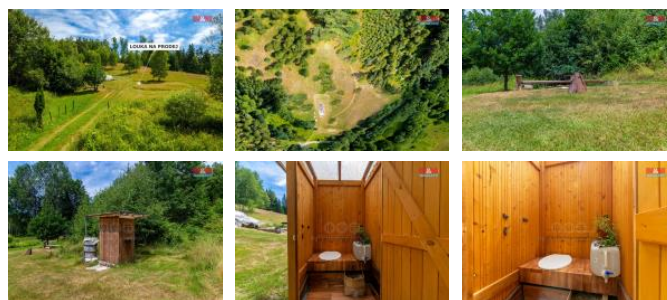

K prodeji, pozemky - louka

íslo inzerátu (ID): 4172890 Datum vydání: 28.11.2024

Cena za nemovitost:

4 250 000 K

Lokalita:
Liberec

Nabízíme Vám jedinečný pozemek v obci Dlouhý Most u Liberce, s výměrou 7 756 m². Pozemek je obklopen krásnou přírodou a aktuálně slouží k podnikatelské činnosti, na <https://www.bezkempu.cz/2391>, ubytování ve stanu, karavanu nebo obytném voze. Dle informací p.majitele, je na pozemku připravená zemědělská stavba, k dispozici sdělení UPI. S šikovným projektantem se zde nabízí zajímavé možnosti. Sousedící pozemek je stavební, další pro dopravní obslužnost. V blízkosti pár metrů se nachází sloup el. vedení, proto je zde předpoklad velkého potenciálu do budoucna a vhodná investice. Na pozemku se nachází ekologické WC, ohniště s posezením, piknikový stůl a dešťová voda v sudu s kohoutkem. Pozemek je sjízdný i v zimě s vozy 4x4 a je k nájmu bezproblémový příjezd i za špatného počasí. V horní části louky lze zajít do lesa plného borůvek, hub, možnost zaježdět si na kole na přírodní trati pro cross cyklisty, nebo se vykoupat v rybníku Malý Tajch. Více info v RK.

ID inzerátu ESO:	4172890
Inzerát aktualizován:	28.11.2024
Inzerát vydán:	26.07.2023
ID zakázky v RK:	900842895
Stav:	Velmi dobrý
Vlastnictví:	Osobní
Plocha pozemku:	7756 m²
Kód zakázky:	842895

KONTAKTNÍ ÚDAJE:

Hana Bosí

Tel:

296 399 006

Email:

info@mmreality.cz

MaM reality holding,

a.s.

Tel:

800 100 446

Adresa:

Krakovská 1675/2, 11000

Praha - Nové Město

Web:

www.mmreality.cz