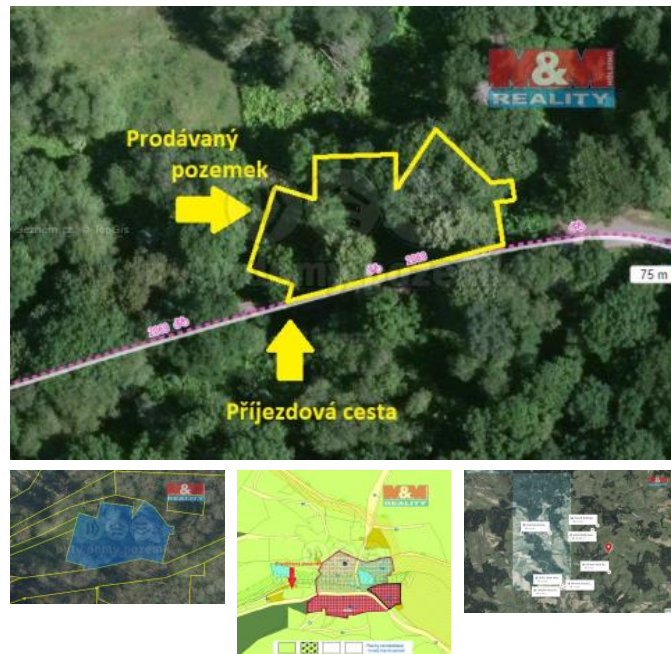

## K prodeji, pozemky - louka

íslo inzerátu (ID): 4158586 Datum vydání: 28.11.2024

Cena za nemovitost:

**280 000 K**

Lokalita:  
**Tachov**

Nabízíme k prodeji louku v Chodové Plané část Výškovice o celkové výměře 1188 m<sup>2</sup>. Na pozemku nálety a dřeviny a je určen pro evážně pro trvalý travní porost. V rámci zemědělského půdního fondu jsou přípustné změny druhu pozemku (kultury). Na těchto plochách je možné umístit stavby doplňkových vybavení. K pozemku vede příjezdová cesta. Veškerá občanská vybavenost v Chodové Plané.

ID inzerátu ESO:	4158586
Inzerát aktualizován:	28.11.2024
Inzerát vydán:	31.05.2023
ID zakázky v RK:	900834797
Stav:	Dobrý
Vlastnictví:	Osobní
Plocha pozemku:	1188 m <sup>2</sup>
Kód zakázky:	834797