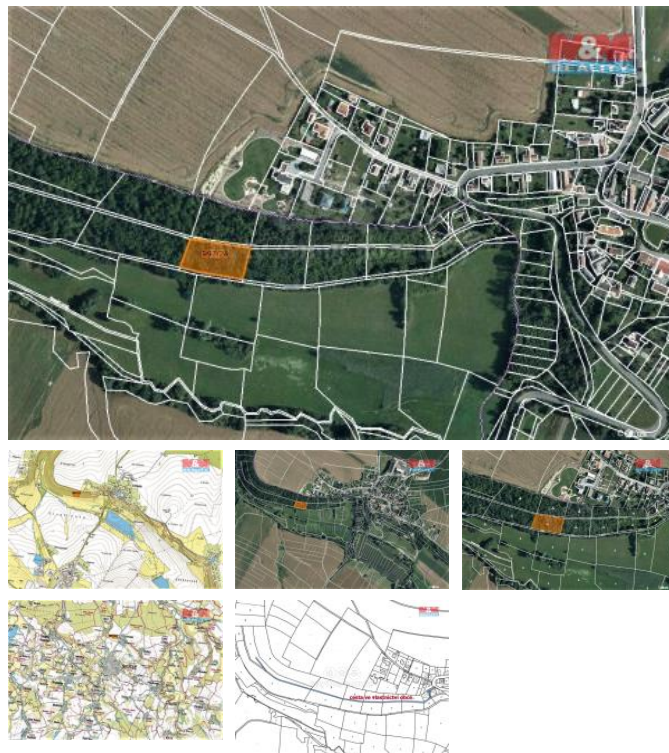

K prodeji, pozemky - louka

íslo inzerátu (ID): 4147514 Datum vydání: 28.11.2024

Cena za nemovitost:

710 430 K

Lokalita:
Chrudim

Prodej pozemku o výměře 2985 m² v katastru obce Skuteč. Jedná se o louku s porostem stromů, dobře přístupnou z obecní cesty. Pozemek leží na jižním svahu nad Anenským potokem.

ID inzerátu ESO:	4147514
Inzerát aktualizován:	28.11.2024
Inzerát vydán:	20.04.2023
ID zakázky v RK:	900833714
Stav:	Velmi dobrý
Vlastnictví:	Osobní
Plocha pozemku:	2985 m ²
Kód zakázky:	833714

KONTAKTNÍ ÚDAJE: