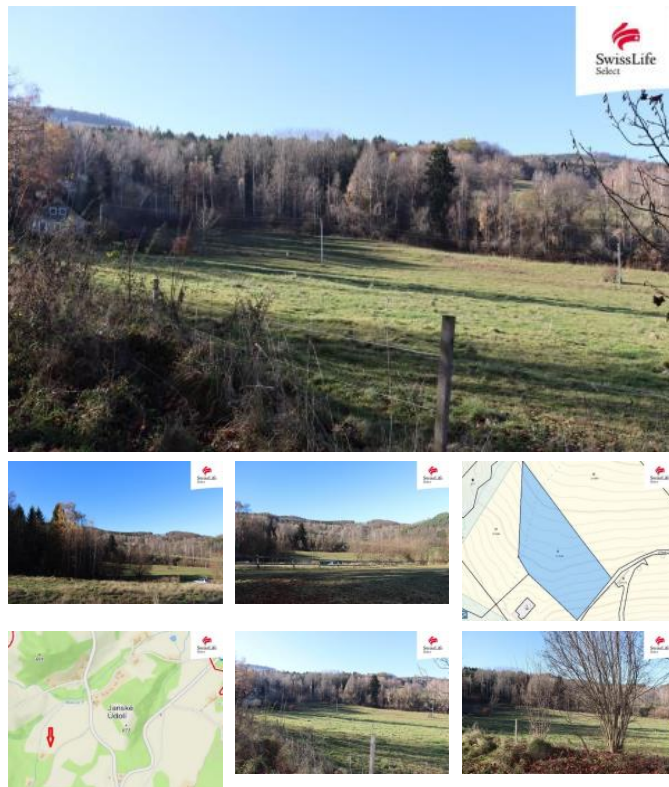

## K prodeji, pozemky - louka, 5614 m<sup>2</sup>

íslo inzerátu (ID): 4293045 Datum vydání: 19.11.2024

Cena za nemovitost:

**1 060 500 K**

Lokalita:  
**eský Krumlov**

Malá vesni ka Janské Údolí.

Zde máme v nabídce pozemek o velikosti 5616 m. Pozemek se nachází v katastrálním území Janské Údolí, které je částí obce Brloh, vzdálené 2,5 Km, v okrese eský Krumlov. Zapsaný je na Listu vlastnictví 247, parc. . 2176/30.

Tento pozemek je v t sném sousedství parcely s rodinným domem a u p íjezdové komunikace. V sou asné dob však není zastavitelný.

Investice do tohoto místa je v každém p ípad zajímavá. Zem d lská p da je velmi stabilní investice, která nepodléhá prudkým cenovým výkyv m. M že to být vhodný nástroj jak finan n zajistit své d ti, vnuky anebo sami sebe ve stá í.

Nebo prost budete vlastnit kousek nádherného místa. V této oblasti se pozemky tak ka neprodávají, ale sm újí.

ID inzerátu ESO:	4293045
Inzerát vydán:	19.11.2024
ID zakázky v RK:	23327
Plocha:	5614 m <sup>2</sup>
Plocha pozemku:	5614 m <sup>2</sup>