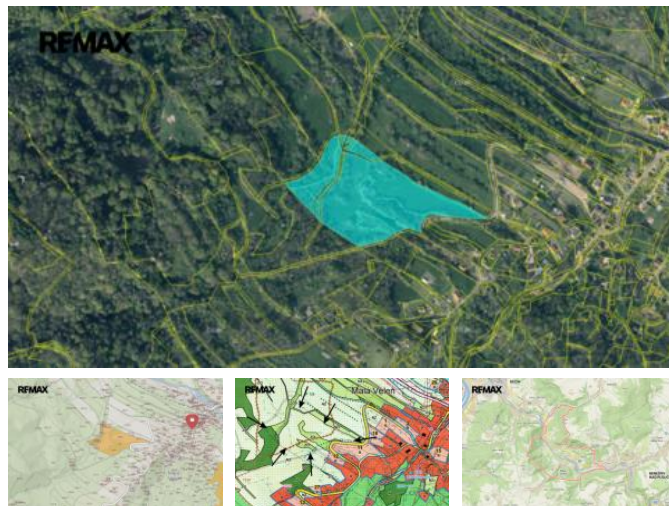

K prodeji, pozemky - louka, 39141 m²

Cena za nemovitost:

590 000 K

íslo inzerátu (ID): 4296287 Datum vydání: 24.03.2026

Lokalita:
D ěín

Nabízíme k prodeji pozemky v obci Malá Vele u D ěína. Jedná se o soubor pozemků na LV 433 o celkové výměře 39 141 m², výměru tvoří převážně ostatní plocha/neplodná půda a lesní pozemky.

Malá Vele je neveliká obec v okrese D ěín v Ústeckém kraji. Leží asi 5 km jihovýchodně od D ěína. Pozemky se nacházejí v její územní části Malá Vele -Soutěsky. Dle platného územního plánu jsou pozemky určeny jako plochy zemědělské s přípustným využitím pro pozemky staveb, zařízení a jiných opatření pro zemědělství, pozemky související dopravní infrastruktury (zemědělské účelové cesty), pozemky staveb a zařízení technické infrastruktury.

Přístup a příjezd na pozemky je z hlavní komunikace.

V případě zájmu volejte makléře nabídky. Prodávající si vyhrazuje právo vybrat kupujícího na základě svých zvolených kritérií.

ID inzerátu ESO:	4296287
Inzerát aktualizován:	24.03.2026
Inzerát vydán:	28.11.2024
ID zakázky v RK:	403224
Plocha:	39141 m ²
Plocha pozemku:	39141 m ²