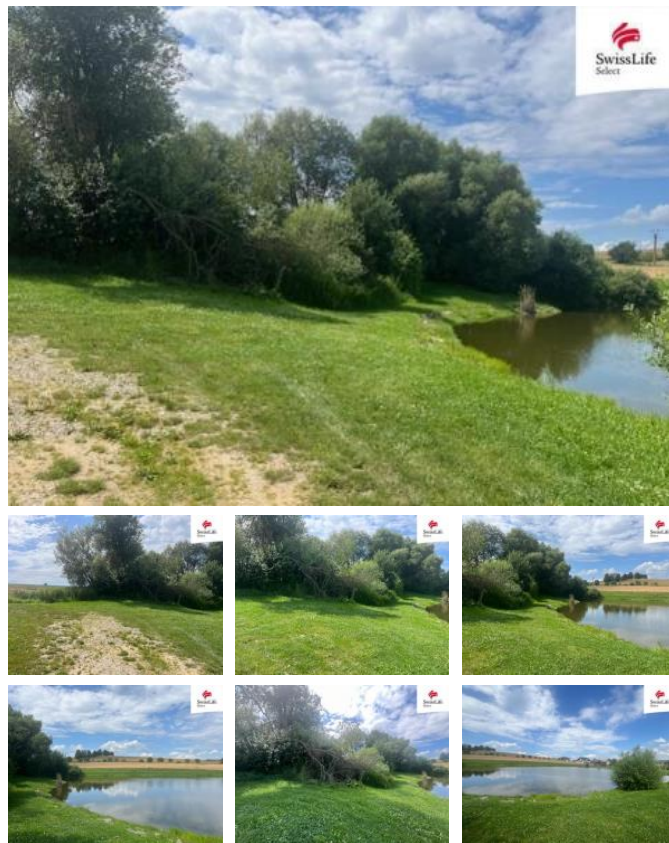

K prodeji, pozemky - louka, 360 m2

íslo inzerátu (ID): 4261673 Datum vydání: 30.09.2024

Cena za nemovitost:

349 000 K

Lokalita:
Jihlava

Nabízíme k prodeji pozemek o rozloze 360 m, který se nachází v malebné obci Hodice, přímo u rybníka. Tento pozemek je ideální pro milovníky přírody a rybolovu, nebo na rybníku je povolen sportovní rybolov. Pozemek je situován v klidné oblasti s dobrým dopravním spojením do okolních měst a obcí. Pro více informací a domluvení prohlídky nás neváhejte kontaktovat. Těšíme se na Vaši návštěvu!

| | |
|-----------------------|------------|
| ID inzerátu ESO: | 4261673 |
| Inzerát aktualizován: | 30.09.2024 |
| Inzerát vydán: | 12.07.2024 |
| ID zakázky v RK: | 0 |
| Plocha: | 360 m2 |
| Plocha pozemku: | 360 m2 |