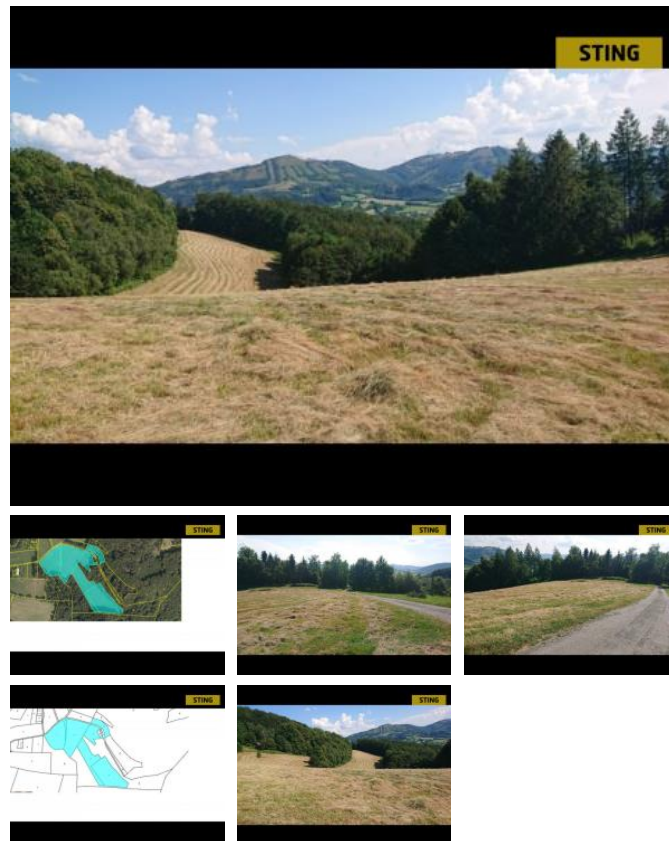

K prodeji, pozemky - louka, 29520 m²

Cena za nemovitost:

250 K

íslo inzerátu (ID): 4282737 Datum vydání: 05.11.2024

Lokalita:
Frýdek-Místek

Nabízíme Vám exkluzivn k prodeji soubor pozemk o celkové vým e 29.520m² v obci Kozlovice. Pozemek se nachází v mírn svažitém terénu v malebné krajin s výhledem na vrcholek Ond ejníku.

Dle územního plánu jsou pozemky vedené jako plochy zem d Iské s hlavním využitím pro zem d Iskou rostlinnou výrobu a pastevní chov hospodá ských zví at. Je tak možno na pozemcích zbudovat stavby a za ízení nezbytné pro zem d Iskou výrobu - stavby pro pastevní chov hospodá ských zví at, napáje ky, stavby pro skladování zem d Iských produkt , v elíny, ohrady a elektrické ohradníky pastevních a jezdeckých areálu apod.

P íjezd k pozemku je po asfaltové obecní komunikace, která se v zim udržuje. Elekt ina na hranici pozemku. Budu na Vás t šit na prohlídce s dalšími podrobnými informacemi. Do konce listopadu 2024 nabízíme prost ednictvím našeho partnera úrokové sazby od 4,79 % p.a. Více informací Vám sd lí náš specialista na prohlídce.

ID inzerátu ESO:	4282737
Inzerát aktualizován:	05.11.2024
Inzerát vydán:	04.10.2024
ID zakázky v RK:	130973
Plocha:	29520 m²
Plocha pozemku:	29520 m²

KONTAKTNÍ ÚDAJE:

Zákaznický servis

Tel:

800 103 010,602 741

829,602 741 829

Email:

klientsky.servis@rksting.cz

Realitní kancelá

STING

Tel:

Adresa:

1. máje 540, 73961 T inec

Web:

www.rksting.cz