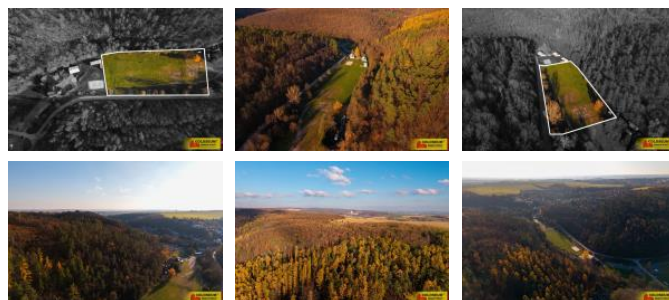

K prodeji, pozemky - louka, 10942 m²

Cena za nemovitost:

0 K

íslo inzerátu (ID): 4394034 Datum vydání: 03.04.2026

Lokalita:
Brno-m sto

Exkluzivn vám nabízíme k prodeji atraktivní pozemek o celkové výměře 10 942 m², vedený v katastru nemovitostí jako trvalý travní porost, situovaný v jedné z nejvyhledávanějších přírodních lokalit Brna – Mariánské údolí.

Pozemek se nachází v klidném prostředí obklopeném lesy a přírodou, v bezprostřední blízkosti oblíbené rekreační oblasti s rybníky, cyklostezkami a turistickými trasami. Lokalita je ideální pro odpočinek, relaxaci i aktivní trávení volného času.

Hlavní výhody:

- výjimečná poloha v přírodě na okraji Brna
- rozloha 10 942 m²
- krásné okolí s vysokou rekreační hodnotou
- dobrá dostupnost do centra Brna

Mariánské údolí patří mezi nejkrásnější přírodní lokality v okolí Brna a je dlouhodobě vyhledáváno pro své jedinečné spojení přírody a dostupnosti města.

Pro více informací a domluvení prohlídky kontaktujte realitního makléře.

ID inzerátu ESO:	4394034
Inzerát vydán:	03.04.2026
Plocha:	10942 m ²
Plocha pozemku:	10942 m ²

KONTAKTNÍ ÚDAJE:

Martin Kopunec

Tel: