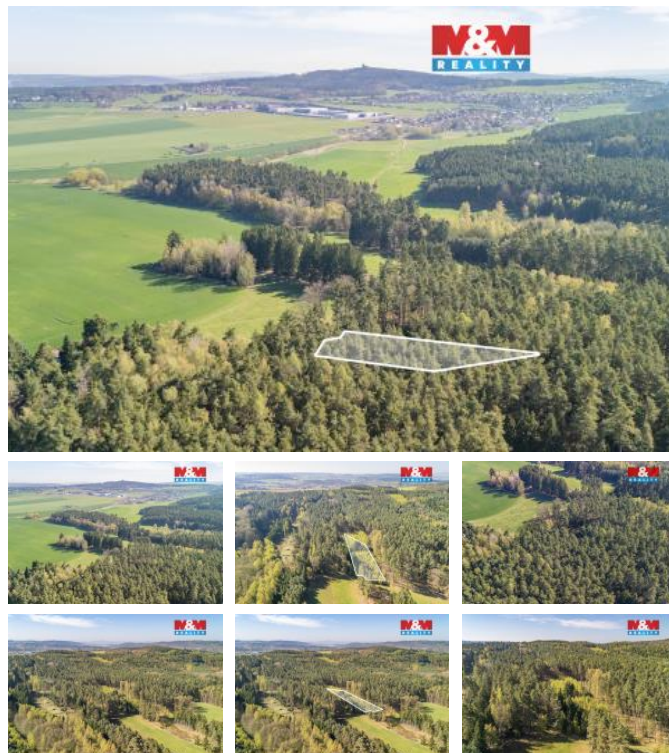

K prodeji, pozemky - les

íslo inzerátu (ID): 4401098 Datum vydání: 07.05.2026

Cena za nemovitost:

129 000 K

Lokalita:

Plze -m sto

Nabízíme k prodeji lesní pozemek o celkové výměře 2 645 m² v katastrálním území Losiná u Plzně, který se nachází na okraji obce. Les je v dobrém stavu, ideální pro hobby lesnictví nebo dlouhodobou investici.

Lokalita nabízí klidné prostředí s dobrou dostupností do okolních obcí.

V případě zájmu o více informací neváhejte kontaktovat makléře.

ID inzerátu ESO:	4401098
Inzerát aktualizován:	07.05.2026
Inzerát vydán:	28.04.2026
ID zakázky v RK:	900940022
Stav:	Dobrý
Vlastnictví:	Osobní
Plocha pozemku:	2645 m ²
Kód zakázky:	940022