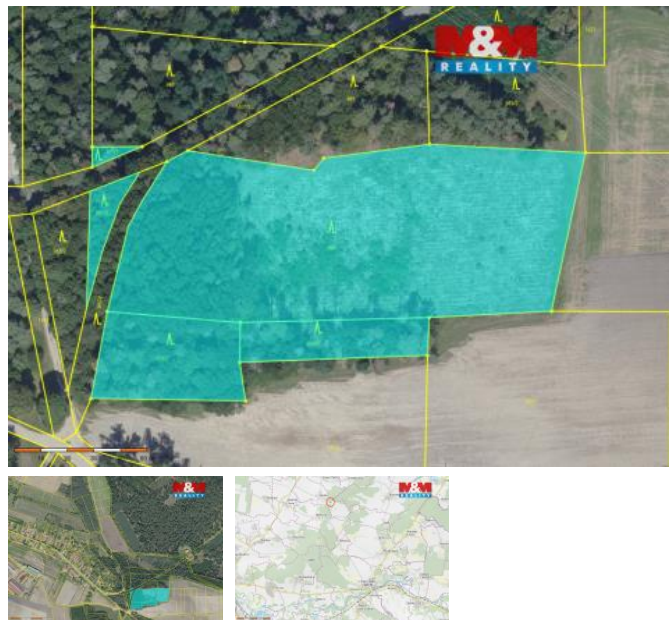

K prodeji, pozemky - les

íslo inzerátu (ID): 4400500 Datum vydání: 27.04.2026

Cena za nemovitost:

390 000 K

Lokalita:
Kolín

Nabízíme k prodeji soubor lesních pozemků v katastrálním území obce Oha e o celkové výměře 13 230 m². Pozemky jsou dobře přístupné po obecní přístupové cestě, což umožňuje bezproblémový vjezd i obhospodařování. Na části pozemků se nachází cca 70letý listnatý porost a dále oplocenka s dubovým porostem.

ID inzerátu ESO:	4400500
Inzerát vydán:	27.04.2026
ID zakázky v RK:	900931762
Stav:	Dobrý
Vlastnictví:	Osobní
Plocha pozemku:	13230 m ²
Kód zakázky:	931762

KONTAKTNÍ ÚDAJE:

Jan Zavel
Tel:
296 399 006
Email:
info@mmreality.cz