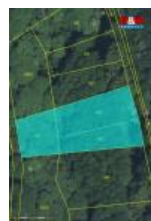

## K prodeji, pozemky - les

íslo inzerátu (ID): 4398840 Datum vydání: 28.04.2026

Cena za nemovitost:

**96 295 K**

Lokalita:

**Litomice**

Nabízím Vám ke koupi soubor tří pozemků o rozloze 2037 m<sup>2</sup> v obci Střížovice u Snědovic. Jednotlivé výměry pozemků 637m<sup>2</sup>, 870m<sup>2</sup> a 530m<sup>2</sup>. Tato lokalita je ideální pro ty, kteří hledají únik od ruchu města, soukromí a blízkost přírody. Na pozemcích se nachází vzrostlé listnaté stromy, které dodávají místu příjemnou atmosféru a příjemný stín. Pro více informací mě kontaktujte.

ID inzerátu ESO:	4398840
Inzerát aktualizován:	28.04.2026
Inzerát vydán:	21.04.2026
ID zakázky v RK:	900936024
Stav:	Dobry
Vlastnictví:	Osobní
Plocha pozemku:	2037 m <sup>2</sup>
Kód zakázky:	936024