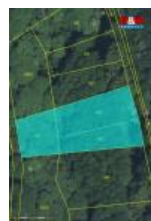

K prodeji, pozemky - les

íslo inzerátu (ID): 4398840 Datum vydání: 07.05.2026

Cena za nemovitost:

96 295 K

Lokalita:

Litomice

Nabízím Vám ke koupi soubor tří pozemků o rozloze 2037 m² v obci Střížovice u Snědovic. Jednotlivé výměry pozemků 637m², 870m² a 530m². Tato lokalita je ideální pro ty, kteří hledají únik od ruchu města, soukromí a blízkost přírody. Na pozemcích se nachází vzrostlé listnaté stromy, které dodávají místu příjemnou atmosféru a příjemný stín. Pro více informací mě kontaktujte.

ID inzerátu ESO:	4398840
Inzerát aktualizován:	07.05.2026
Inzerát vydán:	21.04.2026
ID zakázky v RK:	900936024
Stav:	Dobry
Vlastnictví:	Osobní
Plocha pozemku:	2037 m ²
Kód zakázky:	936024

KONTAKTNÍ ÚDAJE: