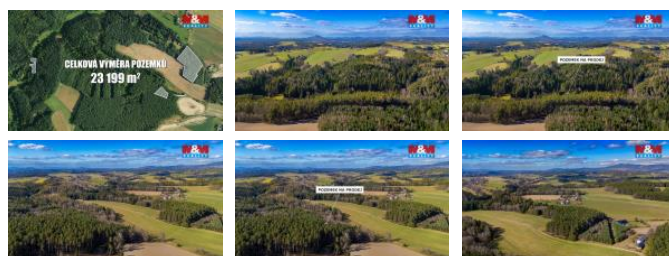

## K prodeji, pozemky - les

íslo inzerátu (ID): 4396720 Datum vydání: 07.05.2026

Cena za nemovitost:

**749 000 K**

Lokalita:  
**Liberec**

Soubor lesních pozemků o celkové výměře 23 199 m<sup>2</sup> se nachází v malebné krajině obce Všelibice, v klidné a vyhledávané části katastrálního území Píbyslavice. Tato lokalita nabízí jedinečné spojení přírody, soukromí a dobré dostupnosti, což z ní činí ideální příležitost pro široké spektrum využití. Pozemky jsou vhodné nejen pro lesní hospodářství, ale také jako dlouhodobá investice s potenciálem růstu hodnoty. Díky svému charakteru pozemky poskytují prostor pro rekreační využití, odpočinek i realizaci menších přírodních projektů. Okolní krajina je tvořena lesy, loukami a harmonickým venkovským prostředím, které zaručuje klid a příjemnou atmosféru. Přístup k pozemkům je zajištěn, což usnadňuje jejich obhospodářování i případné další využití. Tato nabídka představuje ideální volbu pro ty, kteří hledají spojení investiční příležitosti s blízkostí přírody.

ID inzerátu ESO:	4396720
Inzerát aktualizován:	07.05.2026
Inzerát vydán:	14.04.2026
ID zakázky v RK:	900937030
Stav:	Dobrý
Vlastnictví:	Osobní
Plocha pozemku:	23199 m <sup>2</sup>
Kód zakázky:	937030