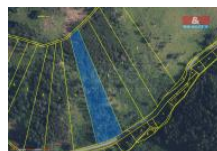

K prodeji, pozemky - les

íslo inzerátu (ID): 4315387 Datum vydání: 07.03.2025

Cena za nemovitost:

800 000 K

Lokalita:
Šumperk

Nabízíme k prodeji neudržovaný les v obci Nemile, část Lupné. Les má výměru 12967 m². Je to smíšený porost různého věku. Více informací u makléře.

ID inzerátu ESO:	4315387
Inzerát aktualizován:	07.03.2025
Inzerát vydán:	02.03.2025
ID zakázky v RK:	900901159
Stav:	Dobrý
Vlastnictví:	Osobní
Plocha pozemku:	12967 m²
Kód zakázky:	901159