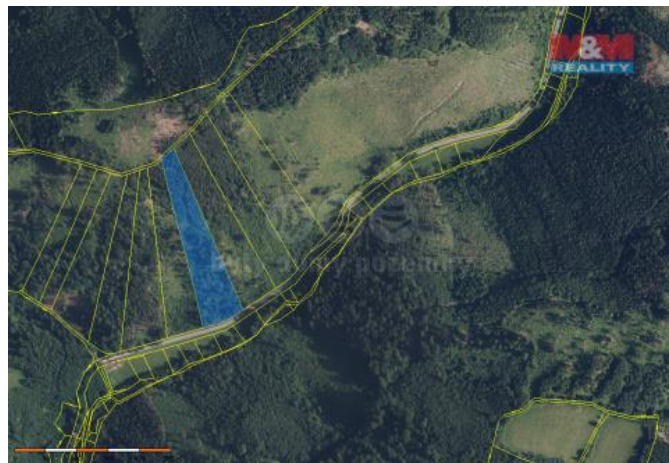

## K prodeji, pozemky - les

íslo inzerátu (ID): 4315387 Datum vydání: 07.03.2025

Cena za nemovitost:

**800 000 K**

Lokalita:  
**Šumperk**

Nabízíme k prodeji neudržovaný les v obci Nemile, část Lupné. Les má výměru 12967 m<sup>2</sup>. Je to smíšený porost různého věku. Více informací u makléře.

ID inzerátu ESO:	4315387
Inzerát aktualizován:	07.03.2025
Inzerát vydán:	02.03.2025
ID zakázky v RK:	900901159
Stav:	Dobrý
Vlastnictví:	Osobní
Plocha pozemku:	12967 m <sup>2</sup>
Kód zakázky:	901159