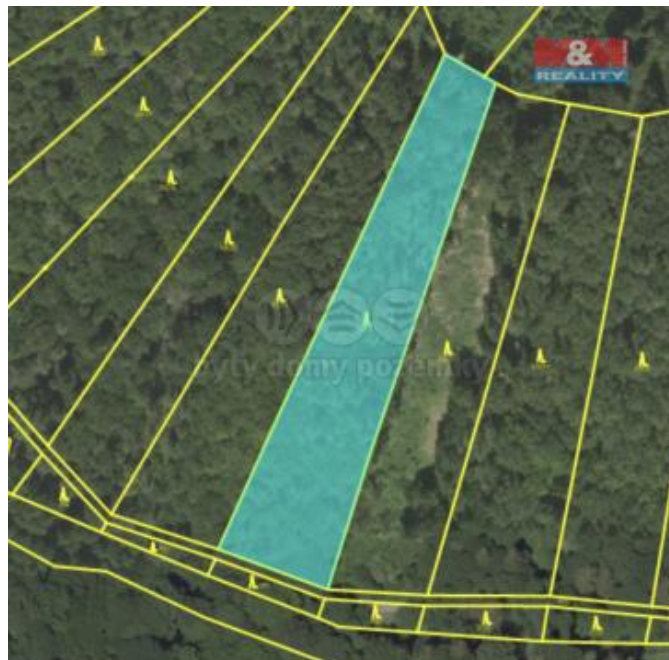

K prodeji, pozemky - les

íslo inzerátu (ID): 4300404 Datum vydání: 04.03.2025

Cena za nemovitost:

249 900 K

Lokalita:
Svitavy

Nabízíme k prodeji hodnotný lesní pozemek o výměře 5798 m² ve Vranové Lhotě. Les je tvořen několika druhy dřevin, které zajišťují dlouhodobý výnos. Spodní část (60 % porostu) tvoří habr obecný, ceněný pro svou tvrdost a vysokou výkonnost, vhodný pro palivové dřevo nebo výrobu nábytku. Střední část (20 %) tvoří smíšený les s buky, modřínem a cennými duby zimními. Vrchní část (20 %) je pokryta vzrostlými buky a modřínem. Les je snadno přístupný po lesní cestě a je vhodný pro dlouhodobé lesnické hospodaření nebo jako investice. Skvělá příležitost pro zájemce o lesní porost s vysokou ekonomickou hodnotou.

ID inzerátu ESO:	4300404
Inzerát aktualizován:	04.03.2025
Inzerát vydán:	18.12.2024
ID zakázky v RK:	900894275
Stav:	Dobrý
Vlastnictví:	Osobní
Plocha pozemku:	5798 m ²
Kód zakázky:	894275

KONTAKTNÍ ÚDAJE: