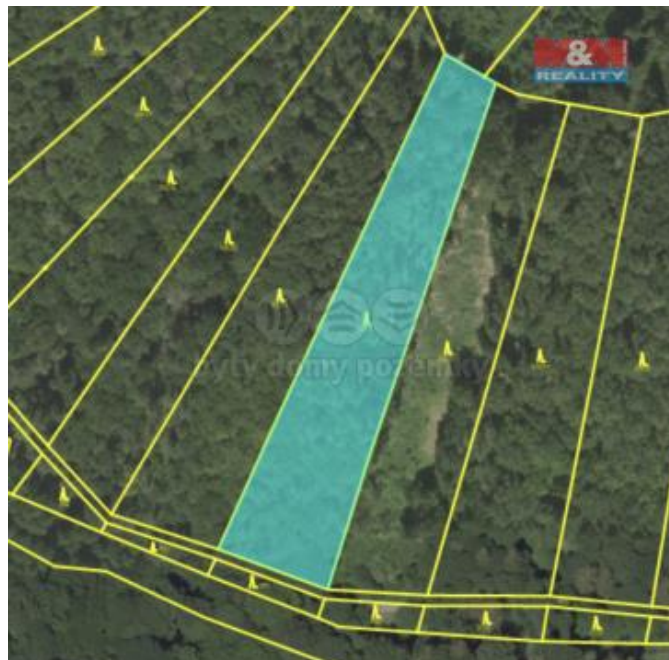

K prodeji, pozemky - les

íslo inzerátu (ID): 4300404 Datum vydání: 29.01.2025

Cena za nemovitost:

249 900 K

Lokalita:
Svitavy

Nabízíme k prodeji hodnotný lesní pozemek o výměře 5798 m² ve Vranové Lhotě. Les je tvořen několika druhy dřevin, které zajišťují dlouhodobý výnos. Spodní část (60 % porostu) tvoří habr obecný, ceněný pro svou tvrdost a vysokou výkonnost, vhodný pro palivové dřevo nebo výrobu nábytku. Střední část (20 %) tvoří smíšený les s buky, modřínem a cennými duby zimními. Vrchní část (20 %) je pokryta vzrostlými buky a modřínem. Les je snadno přístupný po lesní cestě a je vhodný pro dlouhodobé lesnické hospodaření nebo jako investice. Skvělá příležitost pro zájemce o lesní porost s vysokou ekonomickou hodnotou.

ID inzerátu ESO:	4300404
Inzerát aktualizován:	29.01.2025
Inzerát vydán:	18.12.2024
ID zakázky v RK:	900894275
Stav:	Dobrý
Vlastnictví:	Osobní
Plocha pozemku:	5798 m ²
Kód zakázky:	894275

KONTAKTNÍ ÚDAJE: