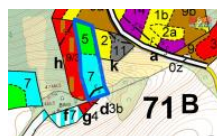

K prodeji, pozemky - les

íslo inzerátu (ID): 4297960 Datum vydání: 07.03.2025

Cena za nemovitost:

650 000 K

Lokalita:
Benešov

Nabízíme k prodeji lesní pozemek o rozloze 5337 m² (2 parcelní ísla) v katastrálním území Nahoruby. Les je ve velmi dobrém stavu a je ideální p íležitostí pro dlouhodobou investici. Dle lesní osnovy je stá í lesa 62 let a je tvo en p evážn borovicí, smrkem a bukem. Pozemek je dostupný jak osobním, tak i nákladním vozidlem.

ID inzerátu ESO:	4297960
Inzerát aktualizován:	07.03.2025
Inzerát vydán:	05.12.2024
ID zakázky v RK:	900892500
Stav:	Velmi dobrý
Vlastnictví:	Osobní
Plocha pozemku:	5337 m²
Kód zakázky:	892500