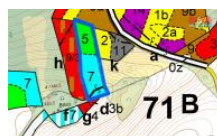

K prodeji, pozemky - les

íslo inzerátu (ID): 4297960 Datum vydání: 03.02.2025

Cena za nemovitost:

650 000 K

Lokalita:
Benešov

Nabízíme k prodeji lesní pozemek o rozloze 5337 m² (2 parcelní ísla) v katastrálním území Nahoruby. Les je ve velmi dobrém stavu a je ideální příležitostí pro dlouhodobou investici. Dle lesní osnovy je stáří lesa 62 let a je tvořen převážně borovicí, smrkem a bukem. Pozemek je dostupný jak osobním, tak i nákladním vozidlem.

ID inzerátu ESO:	4297960
Inzerát aktualizován:	03.02.2025
Inzerát vydán:	05.12.2024
ID zakázky v RK:	900892500
Stav:	Velmi dobrý
Vlastnictví:	Osobní
Plocha pozemku:	5337 m²
Kód zakázky:	892500