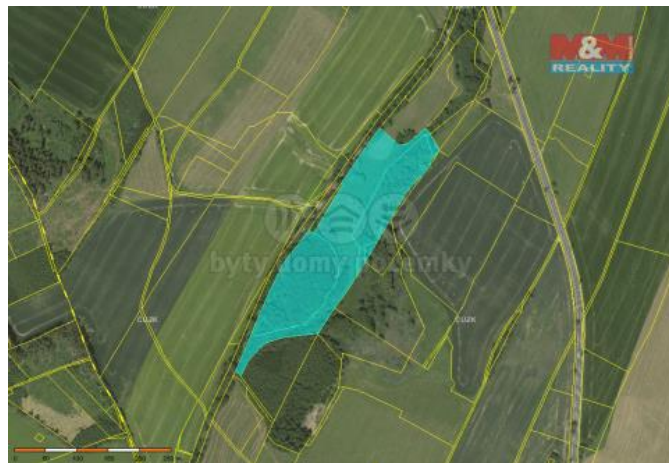

K prodeji, pozemky - les

íslo inzerátu (ID): 4296946 Datum vydání: 05.12.2024

Cena za nemovitost:

650 000 K

Lokalita:
Svitavy

Prodej souboru pozemk v katastru obce Korouhev u Polí ky. Celková plocha je 38 231m². Pozemky se skládají z trvalého travního porostu, ostatní plochy a lesních pozemk , na kterých se nachází smíšený les smrk, borovice, olše a buk. Stá í porostu je cca 25-55 let. Celková zásoba d evní hmoty okolo cca 290m³ dle LHO, olše nejsou zapo ítány. Velkou výhodou je obecní p ístupová cesta. Zajímavá investice. Pro více informací kontaktujte maklé e.

ID inzerátu ESO:	4296946
Inzerát aktualizován:	05.12.2024
Inzerát vydán:	02.12.2024
ID zakázky v RK:	900892994
Stav:	Dobrý
Vlastnictví:	Osobní
Plocha pozemku:	38231 m ²
Kód zakázky:	892994

KONTAKTNÍ ÚDAJE: