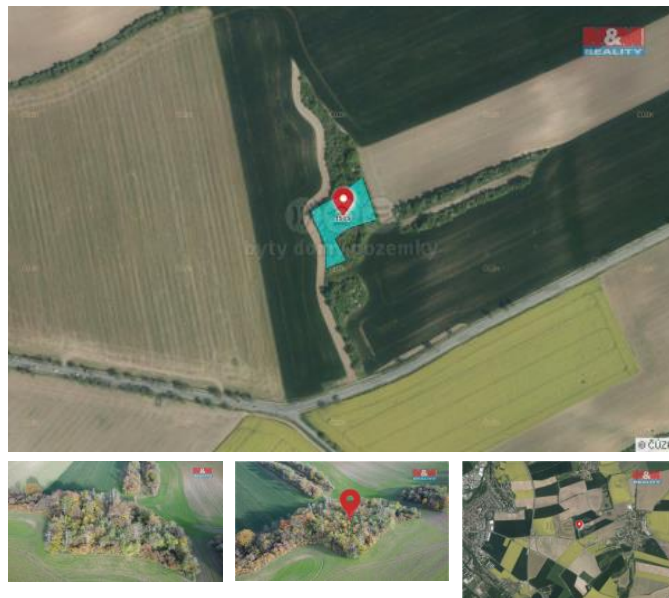

K prodeji, pozemky - les

íslo inzerátu (ID): 4293913 Datum vydání: 07.03.2025

Cena za nemovitost:

123 511 K

Lokalita:
Chrudim

Nabízíme k prodeji les v katastrálním území Koří u obce Chrudim. Celková plocha činí 4259 m². Vhodné pro milovníky přírody a investory hledající zhodnocení prostředků v lesním hospodářství. Více informací rádi poskytneme na vyžádání.

ID inzerátu ESO:	4293913
Inzerát aktualizován:	07.03.2025
Inzerát vydán:	20.11.2024
ID zakázky v RK:	900890177
Stav:	Velmi dobrý
Vlastnictví:	Osobní
Plocha pozemku:	4259 m ²
Kód zakázky:	890177

KONTAKTNÍ ÚDAJE: