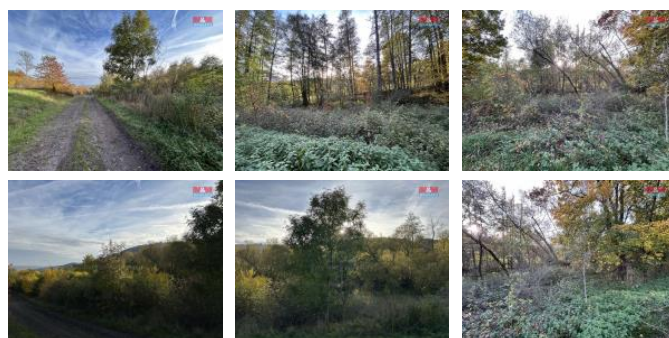

## K prodeji, pozemky - les

íslo inzerátu (ID): 4287749 Datum vydání: 17.01.2025

Cena za nemovitost:

**460 500 K**

Lokalita:  
**Louny**

Nabízíme k prodeji pozemek o rozloze 2132 m<sup>2</sup>, vedený na katastru jako trvalý travnatý porost, v katastrálním území Vrbi ka. Pozemek je kousek od obce, což zajiš uje klidné prostředí. Na pozemku se nachází k oviny a vzrostlé stromy, které poskytují p írodní stín. K pozemku vede polní cesta. Pozemek je vhodný i ke sm n s lesy eské republiky jelikož okolní pozemky vlastní eské lesy. Neváhejte nás kontaktovat pro více informací.

ID inzerátu ESO:	4287749
Inzerát aktualizován:	17.01.2025
Inzerát vydán:	24.10.2024
ID zakázky v RK:	900889319
Stav:	Dobrý
Vlastnictví:	Osobní
Plocha pozemku:	2132 m <sup>2</sup>
Kód zakázky:	889319