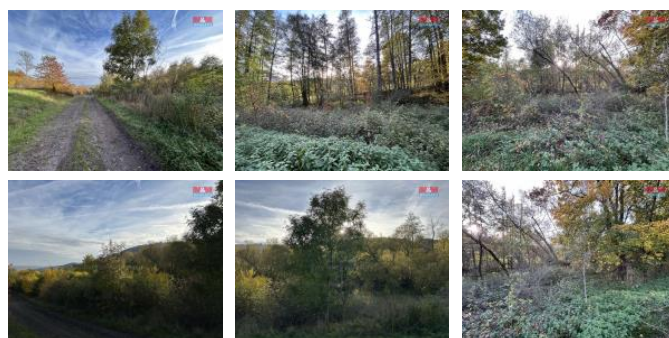

K prodeji, pozemky - les

íslo inzerátu (ID): 4287749 Datum vydání: 07.03.2025

Cena za nemovitost:

460 500 K

Lokalita:
Louny

Nabízíme k prodeji pozemek o rozloze 2132 m², vedený na katastru jako trvalý travnatý porost, v katastrálním území Vrbi ka. Pozemek je kousek od obce, což zajiš uje klidné prostředí. Na pozemku se nachází k oviny a vzrostlé stromy, které poskytují p írodní stín. K pozemku vede polní cesta. Pozemek je vhodný i ke sm n s lesy eské republiky jelikož okolní pozemky vlastní eské lesy. Neváhejte nás kontaktovat pro více informací.

ID inzerátu ESO:	4287749
Inzerát aktualizován:	07.03.2025
Inzerát vydán:	24.10.2024
ID zakázky v RK:	900889319
Stav:	Dobrý
Vlastnictví:	Osobní
Plocha pozemku:	2132 m ²
Kód zakázky:	889319

KONTAKTNÍ ÚDAJE: