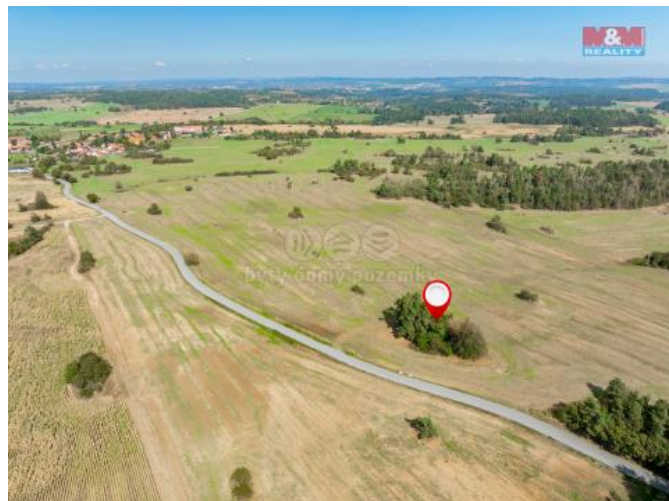

K prodeji, pozemky - les

íslo inzerátu (ID): 4285585 Datum vydání: 24.10.2024

Cena za nemovitost:

32 900 K

Lokalita:
Tebí

Nabízíme k prodeji menší lesní pozemek o rozloze 653 m² nacházející se na samotě v katastrálním území Budišov. Ideální lokalita pro ty, kteří hledají klid a spojení s přírodou. Stav pozemku je dobrý, což zaručuje minimální nutnost zásahů do údržby. Les poskytuje ideální podmínky pro relaxaci, sběr lesních plodů a drobné dřevní výrobky. Díky své poloze mimo hustě osídlené oblasti, je rovněž vhodný jako investice pro milovníky přírody a zájemce o lesní hospodaření. Nezmeškejte tuto jedinou nabídku a kontaktujte nás pro více informací a osobní prohlídku.

ID inzerátu ESO:	4285585
Inzerát aktualizován:	24.10.2024
Inzerát vydán:	16.10.2024
ID zakázky v RK:	900885866
Stav:	Dobrý
Vlastnictví:	Osobní
Plocha pozemku:	653 m ²
Kód zakázky:	885866

KONTAKTNÍ ÚDAJE: