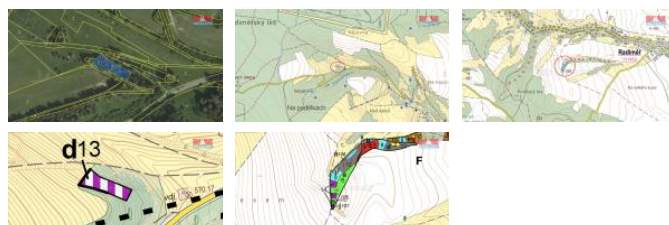

K prodeji, pozemky - les

íslo inzerátu (ID): 4284285 Datum vydání: 15.01.2025

Cena za nemovitost:

595 290 K

Lokalita:
Svitavy

Prodej pozemk v katastrálním území obce Radim . Celková vým ra íní 18 343 m2. Na pozemcích se nachází smíšený porost ve stá í p íbližn 60 let, áste n vyt žený. P ístup po obecní cest . Zajímavá investí ní p íležitost.

ID inzerátu ESO:	4284285
Inzerát aktualizován:	15.01.2025
Inzerát vydán:	10.10.2024
ID zakázky v RK:	900886222
Stav:	Velmi dobrý
Vlastnictví:	Osobní
Plocha pozemku:	18343 m2
Kód zakázky:	886222

KONTAKTNÍ ÚDAJE: