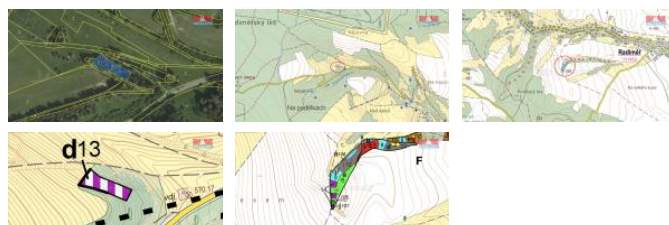

K prodeji, pozemky - les

íslo inzerátu (ID): 4284285 Datum vydání: 22.11.2024

Cena za nemovitost:

595 290 K

Lokalita:
Svitavy

Prodej pozemk v katastrálním území obce Radim . Celková vým ra íní 18 343 m2. Na pozemcích se nachází smíšený porost ve stá í p íbližn 60 let, áste n vyt žený. P ístup po obecní cest . Zajímavá investí ní p íležitost.

ID inzerátu ESO:	4284285
Inzerát aktualizován:	22.11.2024
Inzerát vydán:	10.10.2024
ID zakázky v RK:	900886222
Stav:	Velmi dobrý
Vlastnictví:	Osobní
Plocha pozemku:	18343 m2
Kód zakázky:	886222

KONTAKTNÍ ÚDAJE: