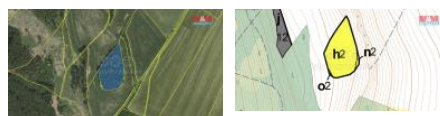

K prodeji, pozemky - les

íslo inzerátu (ID): 4284273 Datum vydání: 15.01.2025

Cena za nemovitost:

297 050 K

Lokalita:
Svitavy

Prodej lesních pozemků v katastru obce Radim. Celková výměra činí 10 482 m². Na pozemcích se nachází smíšený les ve stáří přibližně 25 let. Zajímavá investiční příležitost.

ID inzerátu ESO:	4284273
Inzerát aktualizován:	15.01.2025
Inzerát vydán:	10.10.2024
ID zakázky v RK:	900886225
Stav:	Dobrý
Vlastnictví:	Osobní
Plocha pozemku:	10482 m²
Kód zakázky:	886225