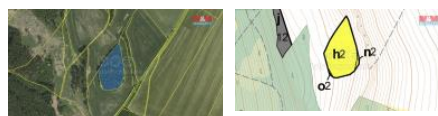

K prodeji, pozemky - les

íslo inzerátu (ID): 4284273 Datum vydání: 22.11.2024

Cena za nemovitost:

297 050 K

Lokalita:
Svitavy

Prodej lesních pozemků v katastru obce Radim. Celková výměra činí 10 482 m². Na pozemcích se nachází smíšený les ve stáří přibližně 25 let. Zajímavá investiční příležitost.

ID inzerátu ESO:	4284273
Inzerát aktualizován:	22.11.2024
Inzerát vydán:	10.10.2024
ID zakázky v RK:	900886225
Stav:	Dobrý
Vlastnictví:	Osobní
Plocha pozemku:	10482 m²
Kód zakázky:	886225