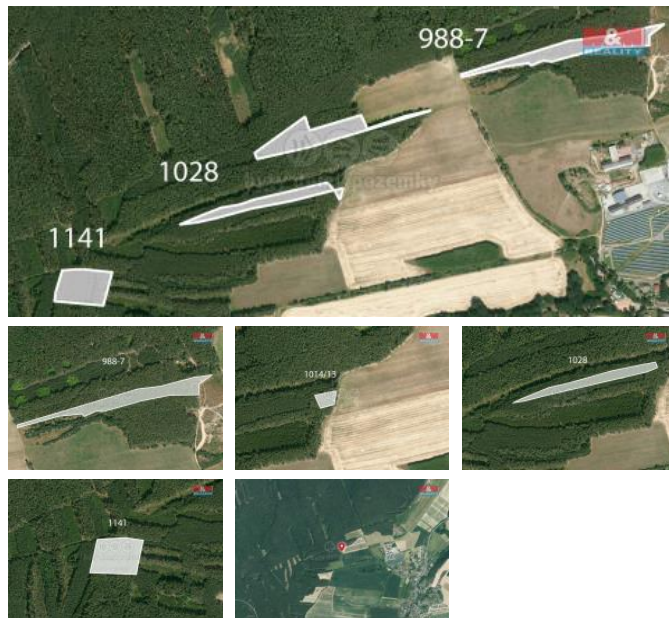

K prodeji, pozemky - les

íslo inzerátu (ID): 4284253 Datum vydání: 14.01.2025

Cena za nemovitost:

896 640 K

Lokalita:

Plzeň - sever

Exkluzivně nabízíme k prodeji prostorné lesní pozemky o celkové výměře 20 601 m² v katastrálním území Rybnice u Kaznějova. Jedná se o klidné a odlehle místo na samotě, ideální pro milovníky přírody a ty, kteří hledají únik od městského ruchu. Pozemky jsou ve velmi dobrém stavu a pravidelně udržované. Lesy jsou vhodné nejen k hospodářským účelům, ale také pro rekreační aktivity, jako je houbaření, turistika nebo oblíbené rodinné procházky. V okolí se nachází malebné přírodní scénérie a několik turistických tras. Pokud hledáte investici do přírodní oázy klidu a prostoru pro relaxaci, tento lesní pozemek je pro vás tou správnou volbou. Pro více informací a prohlídku nás neváhejte kontaktovat. Těšíme se na vás!

ID inzerátu ESO:	4284253
Inzerát aktualizován:	14.01.2025
Inzerát vydán:	10.10.2024
ID zakázky v RK:	900886435
Stav:	Velmi dobrý
Vlastnictví:	Osobní
Plocha pozemku:	20601 m ²
Kód zakázky:	886435

KONTAKTNÍ ÚDAJE: