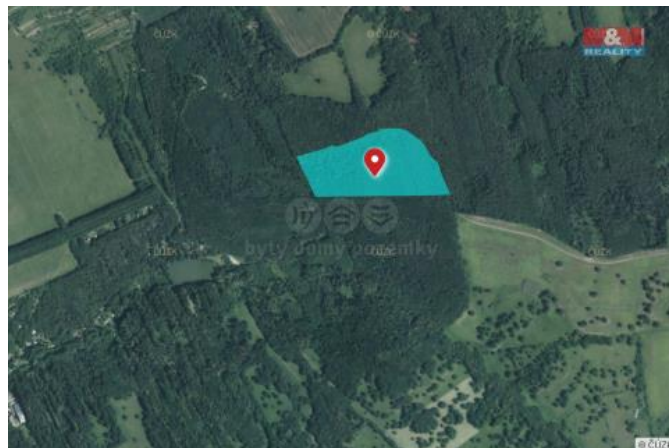

K prodeji, pozemky - les

íslo inzerátu (ID): 4279398 Datum vydání: 24.10.2024

Cena za nemovitost:

92 982 670 K

Lokalita:
Hodonín

Připravili jsme pro vás soubor lesních pozemků s názvem Kněždubský Háj, nacházející se v katastrálním území obce Kněždub u Hodonína. Jedná se o dubový, zdravý a udržovaný les, jehož stáří je odhadováno na 60–70 let. Lokalita je dobře dostupná po zpevněných i nezpevněných komunikacích. Parcely jsou celkem patnáct a jsou sjednoceny do jednoho celku. Pro více informací kontaktujte makléře.

ID inzerátu ESO:	4279398
Inzerát aktualizován:	24.10.2024
Inzerát vydán:	19.09.2024
ID zakázky v RK:	900883590
Stav:	Velmi dobrý
Vlastnictví:	Osobní
Plocha pozemku:	845297 m ²
Kód zakázky:	883590

KONTAKTNÍ ÚDAJE: