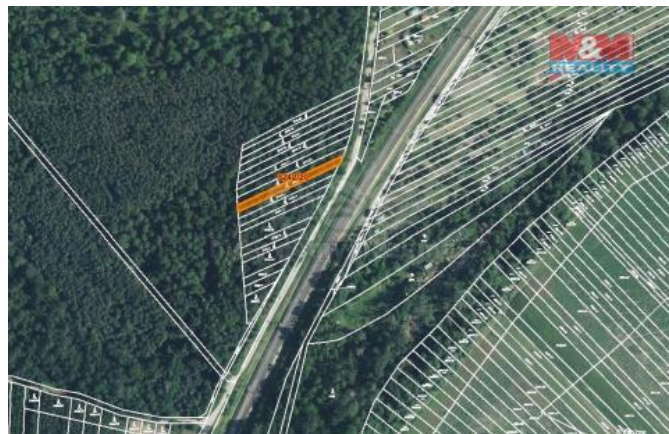

K prodeji, pozemky - les

íslo inzerátu (ID): 4279261 Datum vydání: 22.11.2024

Cena za nemovitost:

148 000 K

Lokalita:

B eclav

Prodej pozemku o výměře 130 m² v katastru obce Poštorná.
Jedná se o lesní pozemek, dostupný z obecní komunikace, prodej
podílu 1/4 z celkové výměry 523 m².

ID inzerátu ESO:	4279261
Inzerát aktualizován:	22.11.2024
Inzerát vydán:	19.09.2024
ID zakázky v RK:	900885563
Stav:	Velmi dobrý
Vlastnictví:	Osobní
Plocha pozemku:	130 m ²
Kód zakázky:	885563

KONTAKTNÍ ÚDAJE: