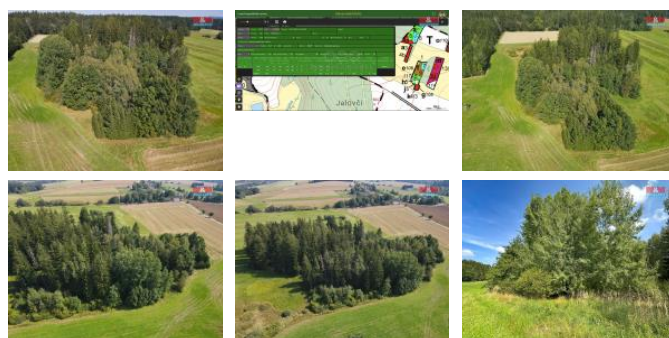

## K prodeji, pozemky - les

íslo inzerátu (ID): 4278047 Datum vydání: 05.12.2024

Cena za nemovitost:

**530 000 K**

Lokalita:

**Pelh ímov**

Nabízíme k prodeji lesní pozemek o výměře 4.708 m<sup>2</sup>, nacházející se v katastru obce Kamenice nad Lipou, okres Pelh ímov. Pozemek je situován na samotě, což zajišťuje klid a soukromí v krásné přírodní scénérii. Lesní pozemek je osazen převážně smrkovým porostem se stáří od 44 do 83 let, což ho činí ideálním pro investici a hospodaření s lesním majetkem. Stav nemovitosti je dobrý, udržovaný. Tato nabídka představuje výbornou investiční příležitost v malebné lokalitě s výjimečným potenciálem pro další rozvoj. Pro více informací nás neváhejte kontaktovat. Doporučujeme osobní prohlídku!

ID inzerátu ESO:	4278047
Inzerát aktualizován:	05.12.2024
Inzerát vydán:	16.09.2024
ID zakázky v RK:	900882769
Stav:	Dobrý
Vlastnictví:	Osobní
Plocha pozemku:	4708 m <sup>2</sup>
Kód zakázky:	882769