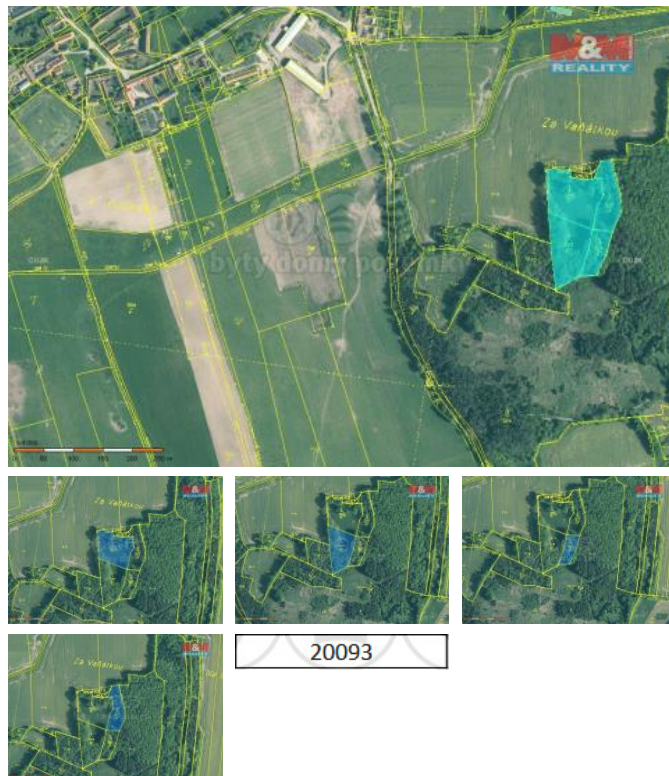

K prodeji, pozemky - les

íslo inzerátu (ID): 4278046 Datum vydání: 24.10.2024

Cena za nemovitost:

850 000 K

Lokalita:
Písek

Prodej souboru lesních pozemků které tvoří funkční celek. Na pozemcích se nachází různé druhy porostů různých stáří. Konkrétní skladba lesa na dotaz u makléře. V případě koupě dalších pozemků v této lokalitě možno jednat o ceně.

ID inzerátu ESO:	4278046
Inzerát aktualizován:	24.10.2024
Inzerát vydán:	16.09.2024
ID zakázky v RK:	900882858
Stav:	Dobrý
Vlastnictví:	Osobní
Plocha pozemku:	20093 m ²
Kód zakázky:	882858

KONTAKTNÍ ÚDAJE: