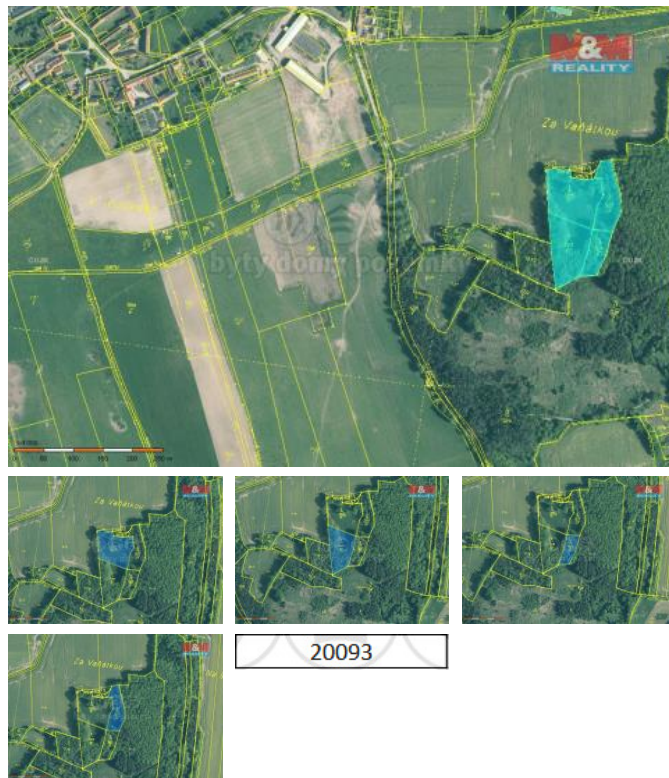

K prodeji, pozemky - les

íslo inzerátu (ID): 4278046 Datum vydání: 28.11.2024

Cena za nemovitost:

850 000 K

Lokalita:
Písek

Prodej souboru lesních pozemků které tvoří funkční celek. Na pozemcích se nachází různé druhy porostů různé stáří. Konkrétní skladba lesa na dotaz u makléře. V případě koupě dalších pozemků v této lokalitě možno jednat o ceně.

ID inzerátu ESO:	4278046
Inzerát aktualizován:	28.11.2024
Inzerát vydán:	16.09.2024
ID zakázky v RK:	900882858
Stav:	Dobrý
Vlastnictví:	Osobní
Plocha pozemku:	20093 m ²
Kód zakázky:	882858

KONTAKTNÍ ÚDAJE: