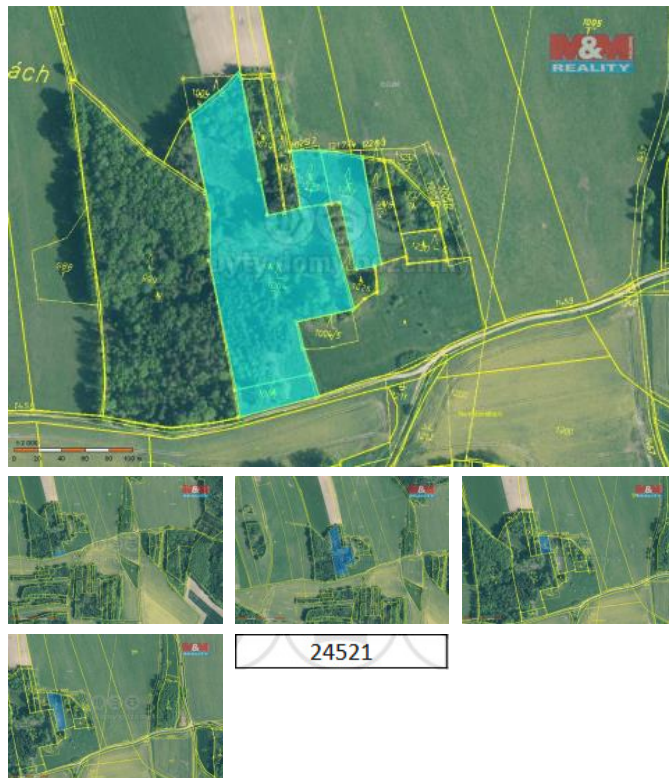

## K prodeji, pozemky - les

íslo inzerátu (ID): 4278035 Datum vydání: 24.10.2024

Cena za nemovitost:

**700 000 K**

Lokalita:  
**Písek**

Prodej souboru lesních pozemků které tvoří funkční celek. Na pozemcích se nachází různé druhy porostů různých stáří. Konkrétní skladba lesa na dotaz u makléře. V případě koupě dalších pozemků v této lokalitě možno jednat o ceně.

ID inzerátu ESO:	4278035
Inzerát aktualizován:	24.10.2024
Inzerát vydán:	16.09.2024
ID zakázky v RK:	900882861
Stav:	Dobrý
Vlastnictví:	Osobní
Plocha pozemku:	24521 m <sup>2</sup>
Kód zakázky:	882861