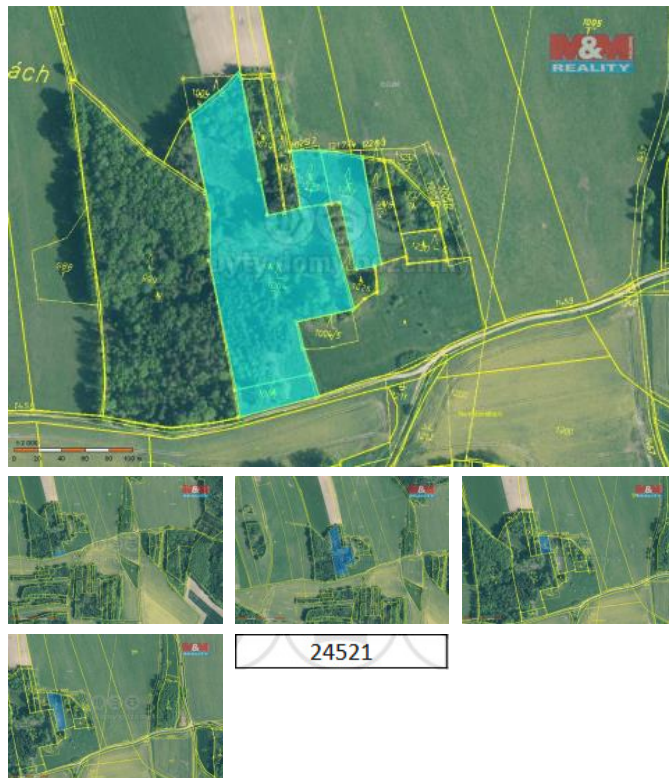

## K prodeji, pozemky - les

íslo inzerátu (ID): 4278035 Datum vydání: 28.11.2024

Cena za nemovitost:

**700 000 K**

Lokalita:  
**Písek**

Prodej souboru lesních pozemků které tvoří funkční celek. Na pozemcích se nachází různé druhy porostů různé stáří. Konkrétní skladba lesa na dotaz u makléře. V případě koupě dalších pozemků v této lokalitě možno jednat o ceně.

ID inzerátu ESO:	4278035
Inzerát aktualizován:	28.11.2024
Inzerát vydán:	16.09.2024
ID zakázky v RK:	900882861
Stav:	Dobrý
Vlastnictví:	Osobní
Plocha pozemku:	24521 m <sup>2</sup>
Kód zakázky:	882861